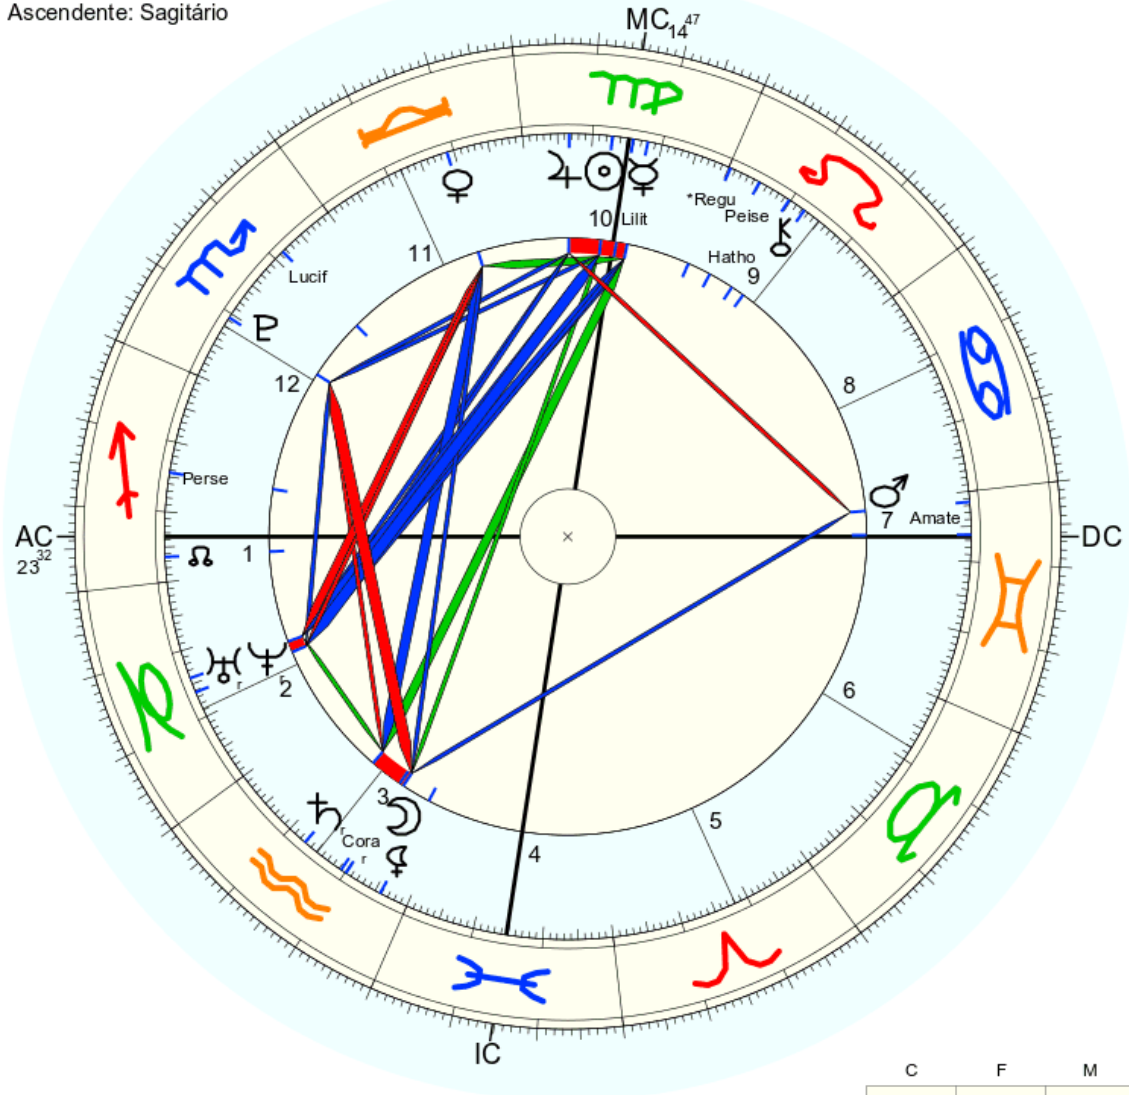

Nome: Lilith
data: qua., 9 de setembro 1992
em Brasília (Distrito Federal), BRAS
47w55'47, 15s46'47

Horas: 12:00
Tempo Univ.: 15:00
Tempo Sid.: 11:03:55

Titulo: 2.AT 0.0-1 19-Sep-2022

Mapa de evento (Método: Astrodiens / Placidus)
Signo Solar: Virgem
Ascendente: Sagitário

☉ Sol	♏ 17° 10' 21"	
☾ Lua	♏ 20° 9' 6"	
☿ Mercúrio	♏ 12° 4' 30"	Dom. Exalt.
♀ Vênus	♏ 10° 59' 16"	Dom.
♂ Marte	♏ 28° 29' 18"	
♃ Júpiter	♏ 23° 20' 37"	Detr.
♄ Saturno	♏ 12° 52' 39"	Dom.
♅ Urano	♏ 14° 7' 7"	
♆ Neptuno	♏ 16° 16' 10"	
♇ Plutão	♏ 20° 36' 44"	Dom.
♁ Nodo médio	♏ 26° 25' 46"	
♄ Quiron	♏ 17° 37' 16"	
♀ Lilith	♏ 25° 49' 24"	
1181 Lilith	♏ 14° 10' 48"	
2340 Hathor	♏ 20° 13' 59"	
339 Pheosphono	♏ 14° 23' 5"	
504 Cora	♏ 19° 19' 52"	
1930 Lucifer	♏ 8° 31' 38"	
10355 Amaterasu	♏ 23° 48' 50"	
7 107 Peiser	♏ 25° 9' 20"	
* Regulus	♏ 29° 43' 38"	
FC	♏ 23° 32' 24"	2: ♏ 18° 49' 3: ♏ 15° 6'
MC	♏ 14° 46' 32"	11: ♏ 18° 3' 12: ♏ 21° 58'

	C	F	M
F		♂ HaPe ♀ PeFC	
A	♀	♃ ♀ Co♂Am	
T	♃ ♀		♃ ♀ LiMC
A		♃ Lu	

Data 39 slllllhpk 47 ouroboours 34 llh 14 amaterasu 23
1992 - 10 23 12 17 12 - 14 8