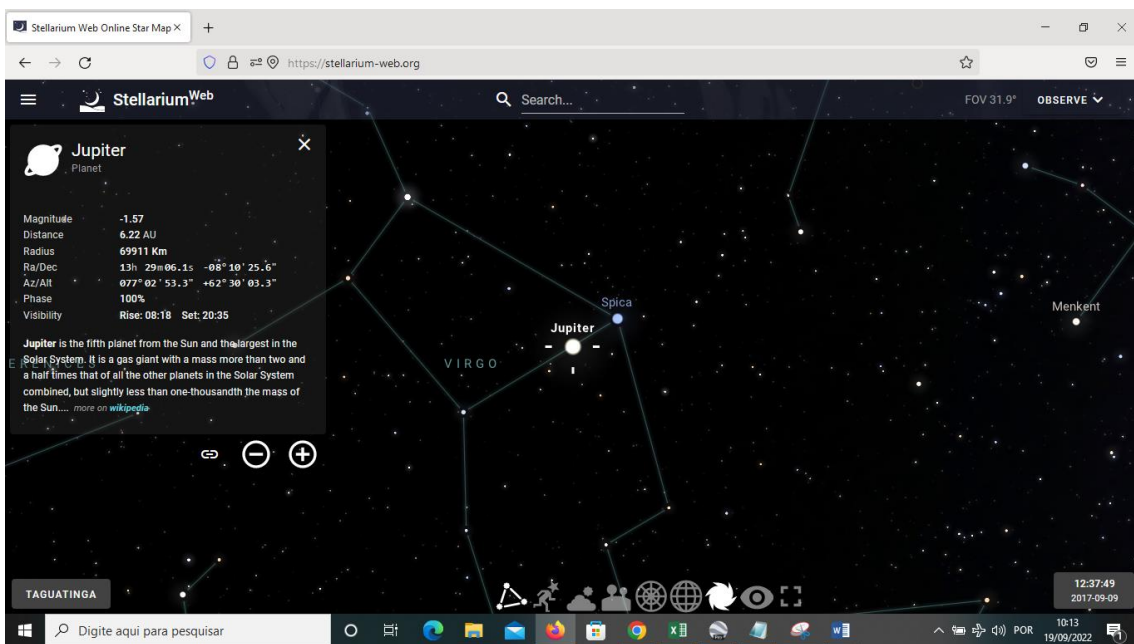

Gestação de Júpiter = Lúcifer