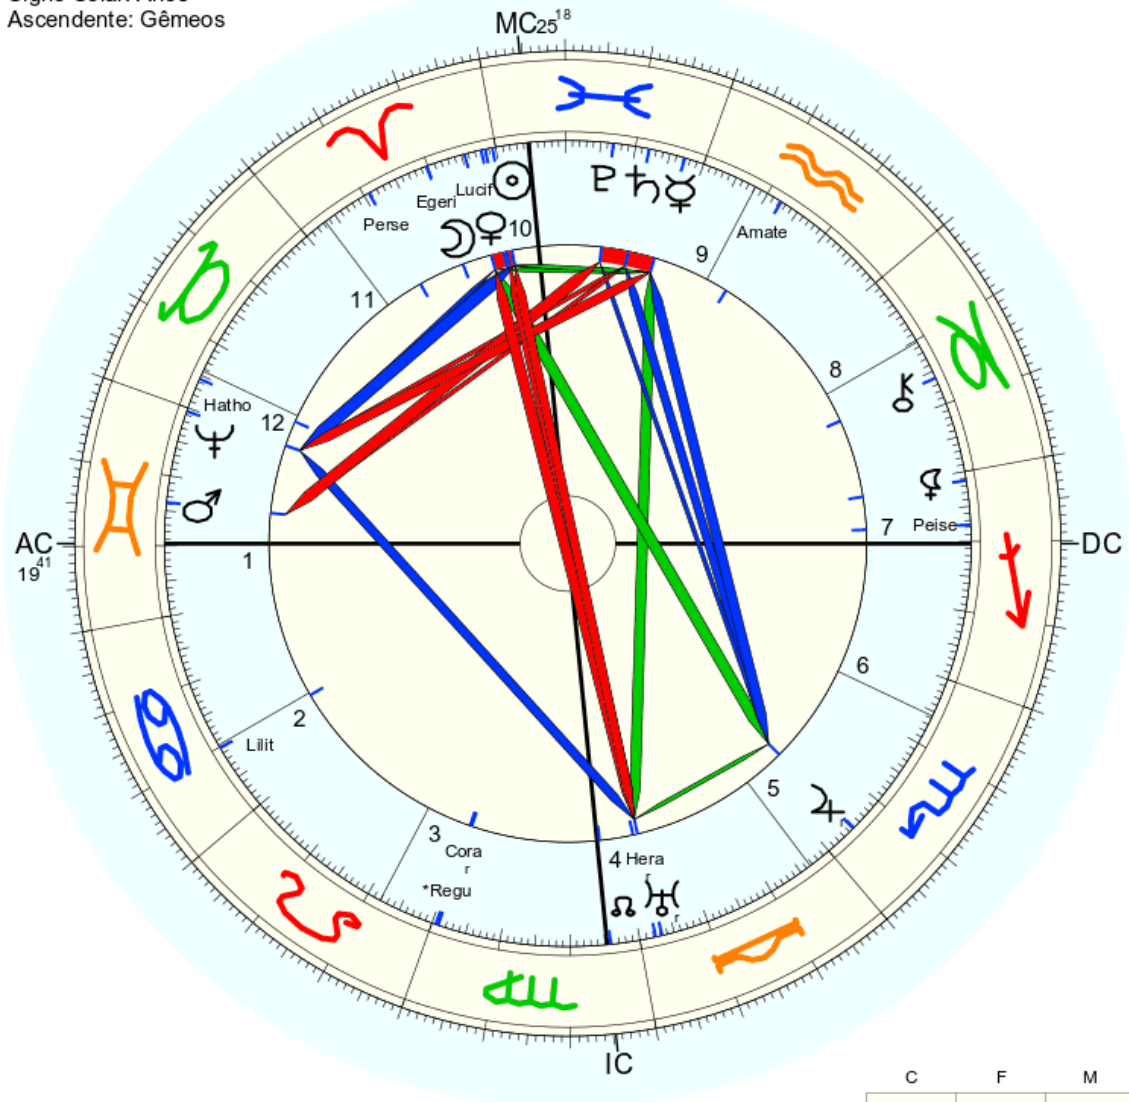

☉ Sol	♈ 0° 27' 51"	Exalt.
☾ Lua	♉ 4° 31' 33"	
☿ Mercúrio	♊ 2° 47' 32"	Detr. Queda
♀ Vênus	♋ 1° 30' 29"	Detr.
♂ Marte	♌ 13° 48' 20"	
♃ Júpiter	♍ 4° 44' 11"	
♄ Saturno	♎ 8° 2' 9"	
♅ Urano	♏ 3° 12' 30"	
♆ Neptuno	♐ 0° 30' 31"	
♇ Plutão	♑ 13° 12' 43"	
♁ Nodo médio	♈ 25° 46' 33"	
♁ Quiron	♈ 13° 57' 47"	
♀ Lilith	♈ 28° 43' 34"	
1181 Lilith	♈ 20° 11' 2"	
2340 Hathor	♈ 25° 33' 32"	
399 Persephone	♈ 19° 13' 54"	
504 Cora	♈ 0° 56' 21"	
1930 Lucifer	♈ 2° 6' 12"	
10305 Amalthea	♈ 17° 42' 31"	
7107 Peiser	♈ 22° 21' 57"	
103 Hera	♈ 2° 17' 20"	
13 Egeia	♈ 10° 12' 53"	
* Regulus	♈ 0° 34' 26"	
AC	♊ 19° 41' 10"	2
MC	♈ 25° 17' 41"	11
	♈ 26° 38'	12
	♈ 24° 21'	