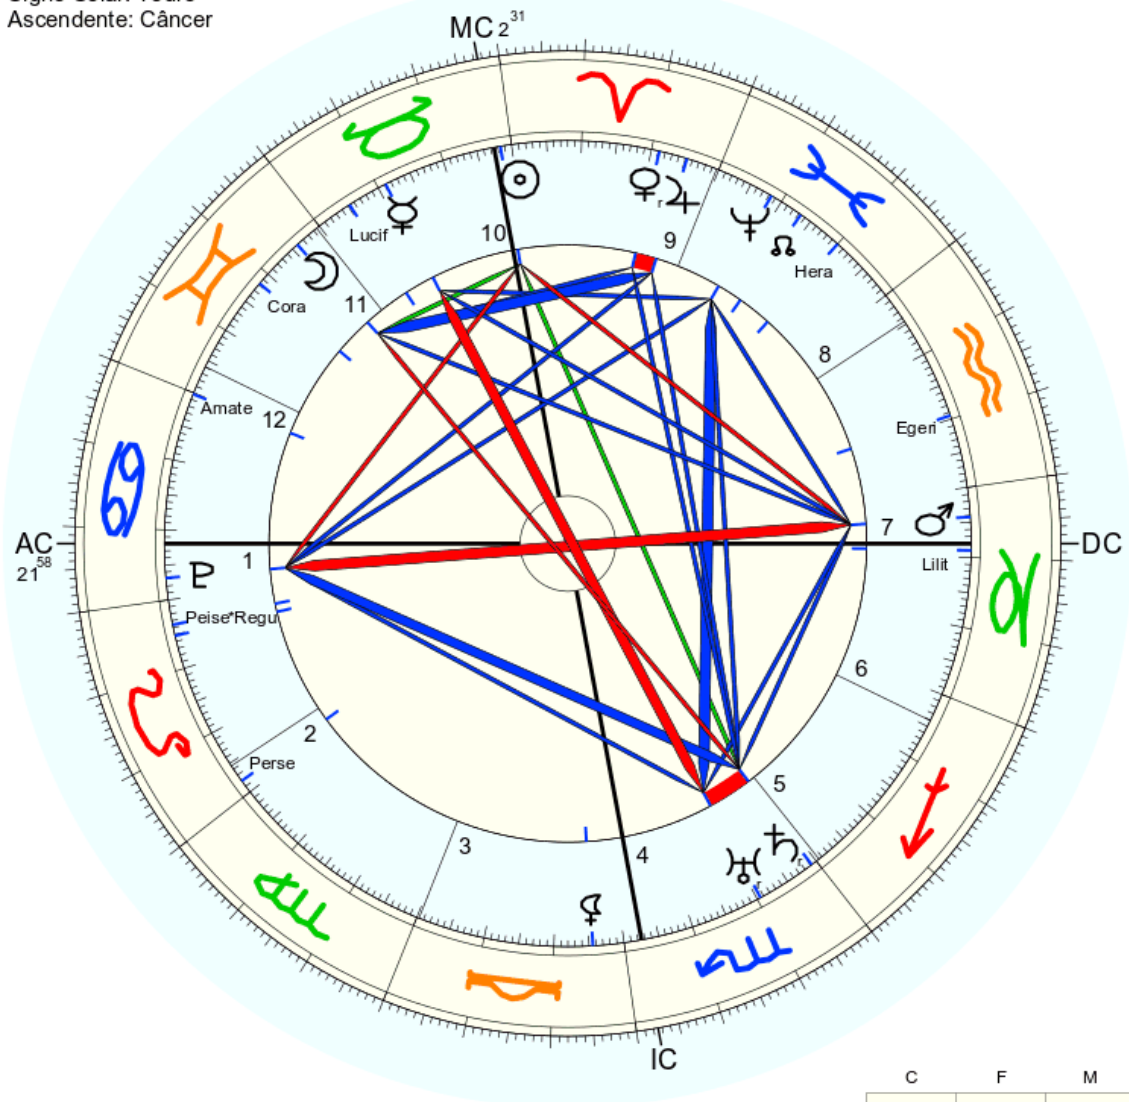

Nome: Árvore Da Vida
data: sab., 22 de abril 220 greg.
em Brasília (Distrito Federal), BRAS
47w55'47, 15s46'47

Horas: 12:00 LMT
Tempo Univ.: 15:11:43
Tempo Sid.: 2:01:09

Titulo: 2.AT 0.0-1 19-Sep-2022

Mapa de evento (Método: Astrodienst / Placidus)
Signo Solar: Touro
Ascendente: Câncer

☉ Sol	♈	1° 36' 25"	
☾ Lua	♋	4° 5' 4"	
☿ Mercúrio	♈	18° 49' 24"	
♀ Vênus	♈	8° 50' 52"	Detr.
♂ Marte	♈	25° 46' 20"	Exalt.
♃ Júpiter	♈	4° 46' 36"	
♄ Saturno	♈	29° 10' 25"	
♅ Urano	♈	20° 31' 6"	Exalt.
♆ Neptuno	♈	21° 38' 39"	Dom.
♇ Plutão	♈	28° 51' 52"	
♁ Nodo médio	♈	16° 41' 1"	
♁ Quiron		não disponível	
♀ Lillith	♈	25° 33' 23"	
1181 Lillith	♈	21° 1' 9"	
2340 Haifor		não disponível	
399 Persephone	♈	28° 2' 44"	
504 Cora	♈	11° 46' 45"	
1930 Lucifer	♈	24° 43' 56"	
10305 Amalthea	♈	0° 12' 12"	
7107 Peiser	♈	3° 35' 29"	
103 Hera	♈	10° 0' 17"	
13 Egeia	♈	10° 31' 21"	
* Regulus	♈	5° 10' 53"	
AC	♈	21° 58' 30"	2. ♉ 25° 27' 3. ♊ 0° 20'
MC	♈	2° 31' 30"	11. ♈ 0° 29' 12. ♉ 25° 56'

	C	F	M
F	♀ ♃	PePe	
A	♀	Eg	♃ Co
T	♂ Li	☉ ♃ Lu MC	
A	♂ Am ♃	♃ ♃	♃ ♃ He