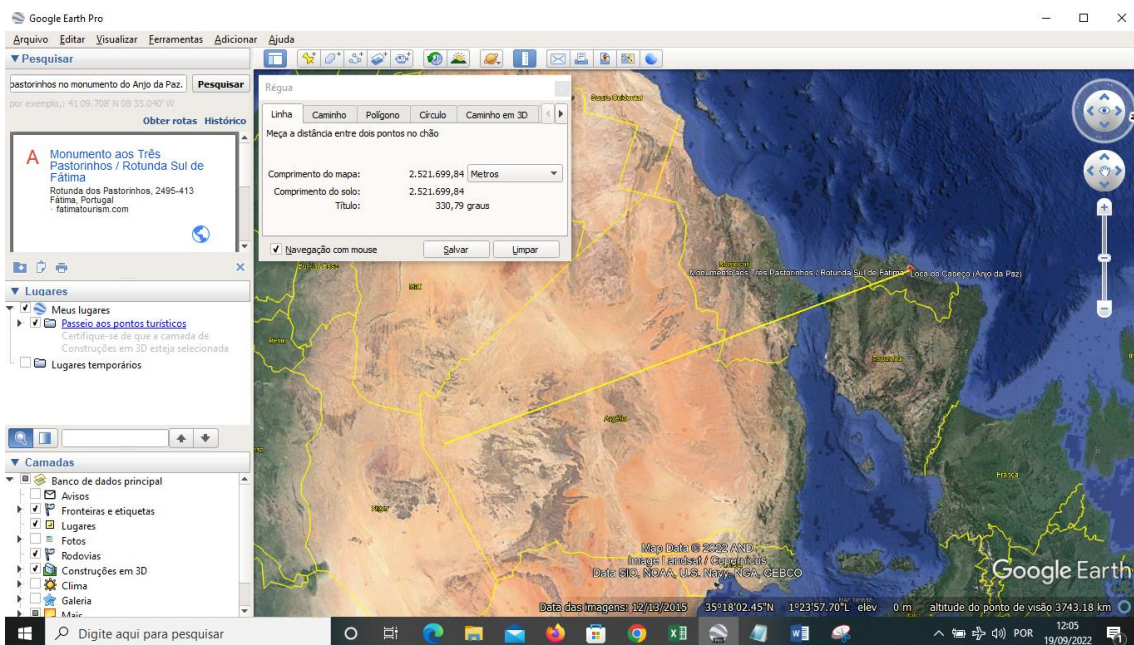

Data das imagens: 7/13/2020 39°36'57.31"N 8°40'14.03"O elev 0 m altitude do ponto de visão 82 m