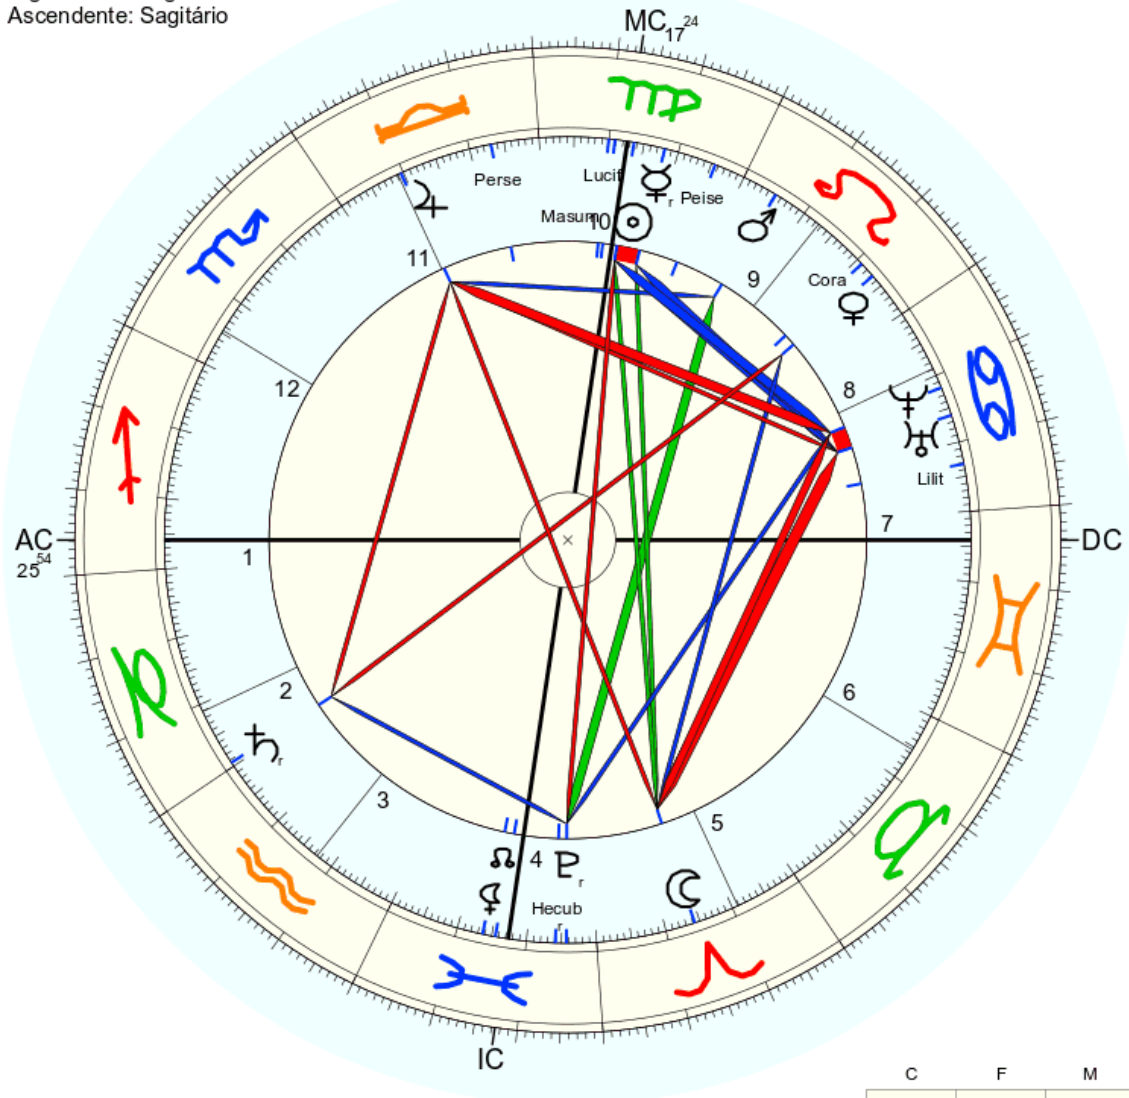

Nome: A inimizade com a loja negra
data: dom., 9 de setembro 108 greg.
em Brasília (Distrito Federal), BRAS
47w55'47, 15s46'47

Horas: 12:00 LMT
Tempo Univ.: 15:11:43
Tempo Sid.: 11:13:42

Título: 2.AT 0.0-1 3-Aug-2023

Mapa de evento (Método: Astrodiens / Placidus)
Signo Solar: Virgem
Ascendente: Sagitário

☉ Sol	♍ 16° 26' 3"
☾ Lua	♎ 14° 14' 9"
☿ Mercúrio	♏ 11° 58' 0"r Dom. Exalt.
♀ Vênus	♐ 6° 48' 43"
♂ Marte	♑ 24° 51' 4"
♃ Júpiter	♒ 20° 21' 43"
♄ Saturno	♓ 29° 24' 44"r Dom.
♅ Urano	♈ 13° 56' 7"
♆ Neptuno	♉ 18° 8' 13"
♇ Plutão	♊ 25° 42' 15"r
♁ Nodo médio	♈ 15° 31' 54"
♁ Quiron	não disponível
♀ Lilith	♏ 13° 41' 3"
1181 Lilith	♏ 6° 47' 29"
2340 Hathor	não disponível
504 Cora	♎ 9° 7' 58"
399 Persephona	♏ 6° 53' 21"
1930 Lucifer	♏ 19° 10' 13"
7107 Peiser	♏ 4° 27' 45"
108 Hecuba	♏ 24° 7' 48"r
4293 Masumi	♏ 20° 3' 33"
AC	♐ 25° 54' 0" 2: ♏ 21° 3' 3: ♏ 17° 27'
MC	♍ 17° 23' 38" 11: ♏ 20° 50' 12: ♏ 24° 35'

	C	F	M
F	☉	♀♂Co	♏ AC
A	♏ Pe		
T	♎	♏♎Lu♏Ma♏	
A	♏♎Li		♏♎♀He