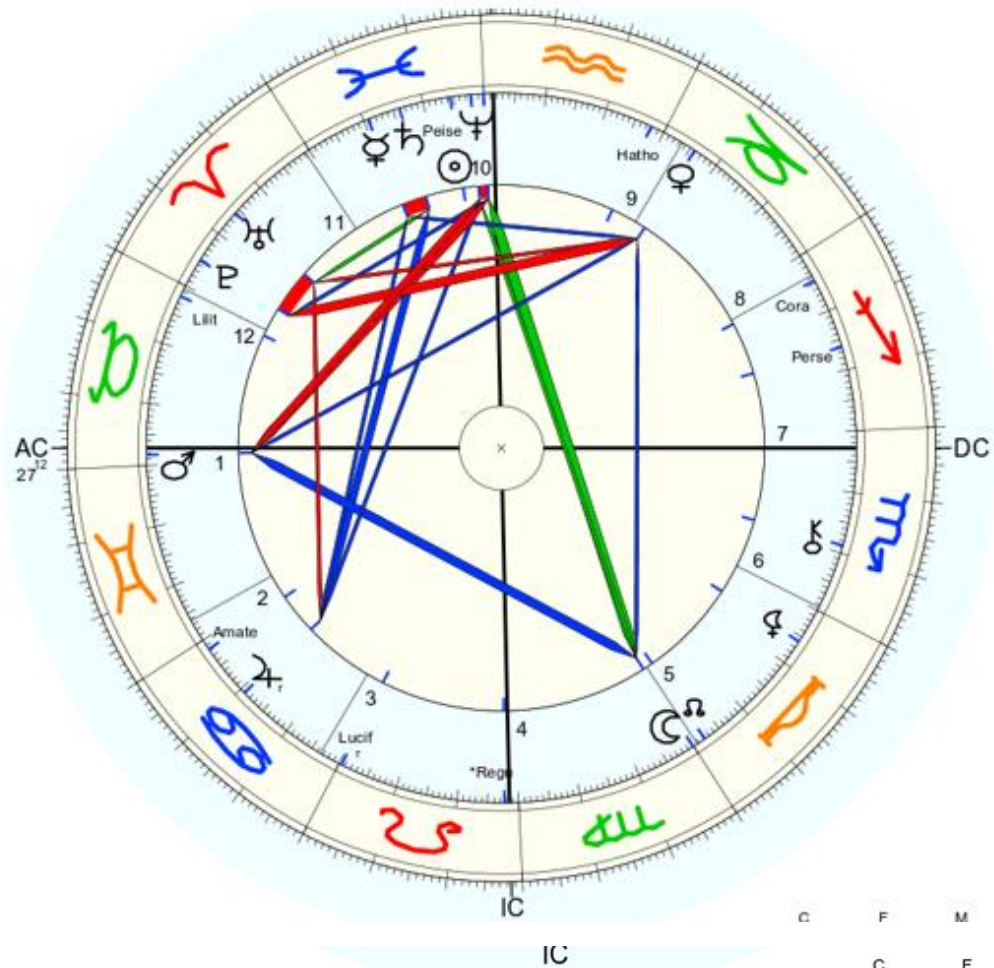

3+3=6

A IMPERATRIZ
1

6+1=7

Gimel **1** = 3

3	1	4	5	3
3	1	4	5	3
4	5	9	8	
9	5	8		
5	4			
9				

19 10 1 – 1

☉ Sol	♌ 2° 10' 30"	
☾ Lua	♋ 29° 53' 53"	
☿ Mercúrio	♌ 19° 16' 21"	Detr. Queda
♀ Vénus	♌ 24° 12' 24"	
♂ Marte	♌ 28° 17' 56"	Detr.
♃ Júpiter	♌ 10° 48' 58"r	Exalt.
♄ Saturno	♌ 13° 54' 34"	
♅ Urano	♌ 15° 44' 19"	
♆ Neptuno	♌ 0° 8' 18"	Dom.
♇ Plutão	♌ 25° 16' 33"	
♁ No do médio	♌ 2° 10' 35"	
♁ Quiron	♌ 11° 15' 37"	
♀ Lilith	♌ 24° 9' 24"	
1181 Lilith	♌ 1° 51' 49"	
2340 Hathor	♌ 2° 15' 11"	
399 Persephone	♌ 13° 46' 26"	
504 Cora	♌ 25° 24' 5"	
1930 Lucifer	♌ 0° 25' 38"r	
10355 Amaterasu	♌ 1° 43' 48"	
7107 Peiser	♌ 5° 32' 1"	
* Regulus	♌ 27° 43' 29"	
AC	♌ 27° 12' 21"	2: ♌ 26° 19' 3: ♌ 26° 35'
MC	♌ 28° 31' 13"	11: ♌ 0° 43' 12: ♌ 0° 34'