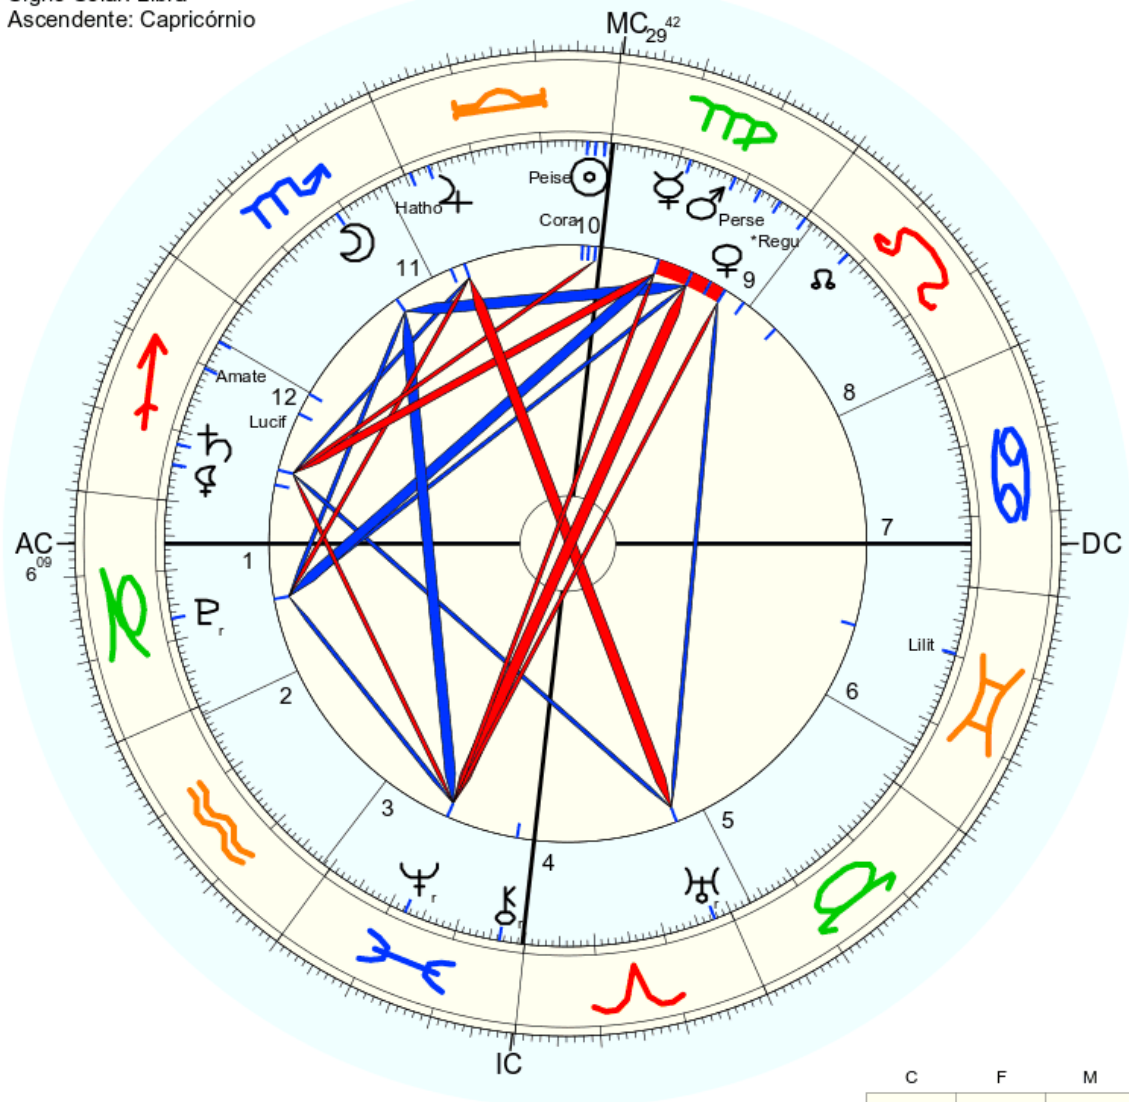

Nome: Amaterasu
 data: ter., 15 de outubro 1996
 em Brasília (Distrito Federal), BRAS
 47w55'47, 15s46'47

Horas: 12:00
 Tempo Univ.: 14:00
 Tempo Sid.: 12:25:48

Título: 2.AT 0.0-1 19-Sep-2022

Mapa de evento (Método: Astrodiens / Placidus)
 Signo Solar: Libra
 Ascendente: Capricórnio

Data 32 slllllhpk 48 ourobours 31 llh 17 amaterasu 8
 1996 - 13 10 2 22 10 - 0 12

Nome: 23 De Setembro 2017
 data: sab., 23 de setembro 2017
 em Brasília (Distrito Federal), BRAS
 47w55'47, 15s46'47

Horas: 12:00
 Tempo Univ.: 15:00
 Tempo Sid.: 11:58:52

Titulo: 2.AT 0.0-1 19-Sep-2022

Mapa de evento (Método: Astrodiens / Placidus)
 Signo Solar: Libra
 Ascendente: Capricórnio

☉ Sol	♏ 0° 46' 26"	Queda
☾ Lua	♏ 11° 7' 58"	Queda
☿ Mercúrio	♏ 18° 24' 14"	Dom. Exalt.
♀ Vénus	♏ 4° 21' 59"	Queda
♂ Marte	♏ 11° 33' 50"	
♃ Júpiter	♏ 26° 25' 44"	
♄ Saturno	♏ 21° 51' 47"	
♅ Urano	♏ 27° 32' 19"	
♆ Neptuno	♏ 12° 21' 20"	Dom.
♇ Plutão	♏ 16° 51' 39"	
♁ Nodo médio	♏ 22° 9' 33"	
♁ Quiron	♏ 26° 21' 37"	
♀ Lilit	♏ 24° 48' 24"	
1181 Lilit	♏ 20° 17' 47"	
2340 Hathor	♏ 29° 11' 41"	
339 Pheosphone	♏ 7° 33' 15"	
504 Cora	♏ 2° 7' 34"	
1930 Lucifer	♏ 10° 21' 34"	
10355 Amaterasu	♏ 6° 4' 17"	
7107 Peiser	♏ 3° 19' 56"	
* Regulus	♏ 0° 4' 4"	
FC:	♏ 6° 9' 25"	2: ♏ 1° 23"
MC:	♏ 29° 41' 33"	11: ♏ 3° 8"
		12: ♏ 5° 49"