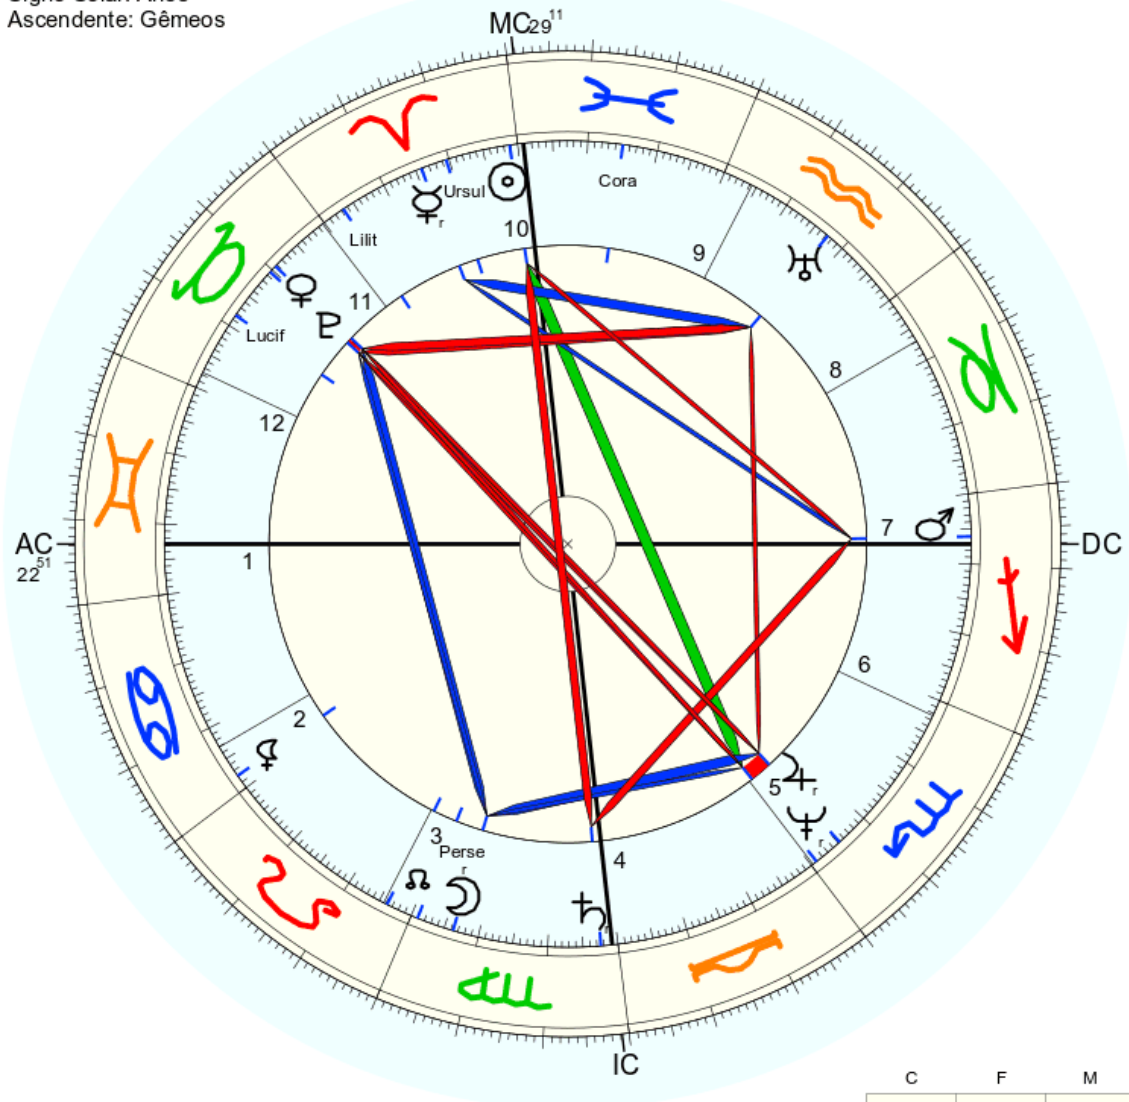

Nome: O Amor
data: dom., 21 de março 156 greg.
em Brasília (Distrito Federal), BRAS
47w55'47, 15s46'47

Horas: 12:00 LMT
Tempo Univ.: 15:11:43
Tempo Sid.: 23:57:00

Título: 2.AT 0.0-1 29-Jan-2023

Mapa de evento (Método: Astrodiens / Placidus)
Signo Solar: Áries
Ascendente: Gêmeos

☉ Sol	♈ 1° 8' 24"	Exalt.
☾ Lua	♉ 6° 18' 13"	
☿ Mercúrio	♊ 14° 9' 27"r	Dom.
♀ Vénus	♊ 9° 17' 48"	
♂ Marte	♊ 23° 55' 38"	
♃ Júpiter	♊ 5° 13' 31"r	
♄ Saturno	♊ 27° 34' 3"r	
♅ Urano	♊ 12° 42' 29"	Dom.
♆ Neptuno	♊ 0° 54' 21"r	
♇ Plutão	♊ 10° 24' 31"	Detr.
♁ Nodo médio	♊ 26° 12' 55"	
♄ Quiron	não disponível	
♀ Lilith	♊ 27° 54' 38"	
2340 Hathor	não disponível	
1181 Lilith	♊ 26° 39' 32"	
504 Cora	♊ 14° 59' 43"	
399 Persephone	♊ 0° 57' 49"r	
1930 Lucifer	♊ 18° 17' 32"	
375 Ursula	♊ 10° 24' 52"	
AC:	♊ 22° 50' 55"	2: ♋ 23° 5' 3: ♌ 25° 41'
MC:	♊ 29° 10' 51"	11: ♋ 0° 17' 12: ♌ 27° 40'

	C	F	M
F	☉ ♀ Li Ur ♁		♂
A		♃	♁
T		♀ ♀ P Lu	♃ ♄ Pe
A	♀	♃ ♄	♁ MC