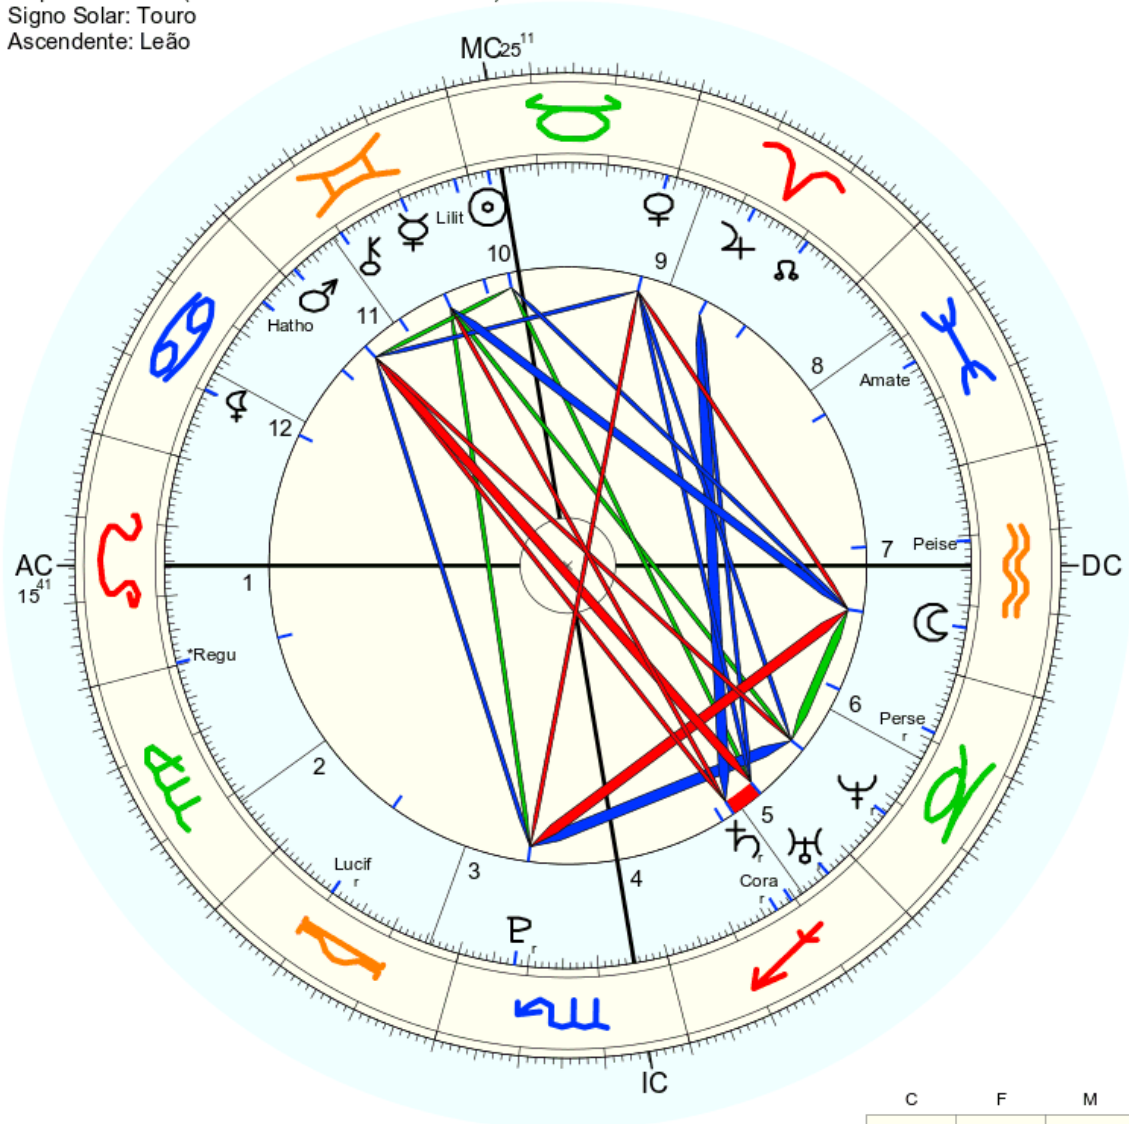

	C	F	M
F		♂ HaPe ♀ PeFC	
A	♀	♃ ♀ Co♂Am	
T	♃ ♀		♃ ♀ LiMC
A		♃ Lu	

Data 39 slllllhpk 47 ouroboours 34 llh 14 amaterasu 23
 1992 - 10 23 12 17 12 - 14 8

Nome: Hathor
 data: seg., 18 de maio 1987
 em Brasília (Distrito Federal), BRAS
 47w55'47, 15s46'47

Horas: 12:00
 Tempo Univ.: 15:00
 Tempo Sid.: 3:31:20

Titulo: 2.AT 0.0-1 19-Sep-2022

Mapa de evento (Método: Astrodiest / Placidus)
 Signo Solar: Touro
 Ascendente: Leão

☉ Sol	♉ 27° 8' 45"	
☾ Lua	♋ 6° 47' 17"	
☿ Mercúrio	♊ 10° 5' 49"	Dom.
♀ Vénus	♊ 1° 21' 59"	Dom.
♂ Marte	♊ 28° 22' 16"	
♃ Júpiter	♋ 18° 2' 56"	
♄ Saturno	♋ 19° 24' 26"	
♅ Urano	♋ 25° 50' 43"	
♆ Neptuno	♋ 7° 37' 14"	
♇ Plutão	♋ 8° 3' 22"	Dom.
♁ Nodo médio	♋ 9° 12' 24"	
♁ Quiron	♋ 19° 55' 47"	
♀ Lilith	♋ 19° 43' 33"	
1181 Lilith	♋ 2° 2' 13"	
2340 Hathor	♋ 4° 42' 12"	
339 Pheosphone	♋ 21° 8' 0"	
504 Cora	♋ 16° 54' 28"	
1930 Lucifer	♋ 9° 51' 26"	
10355 Amaterasu	♋ 16° 10' 38"	
7 107 Peiser	♋ 19° 15' 56"	
* Regulus	♋ 29° 39' 11"	
♋ PC	♋ 15° 40' 52"	2: ♋ 21° 30"
♋ MC	♋ 25° 10' 46"	11: ♋ 21° 17"
		12: ♋ 16° 57"