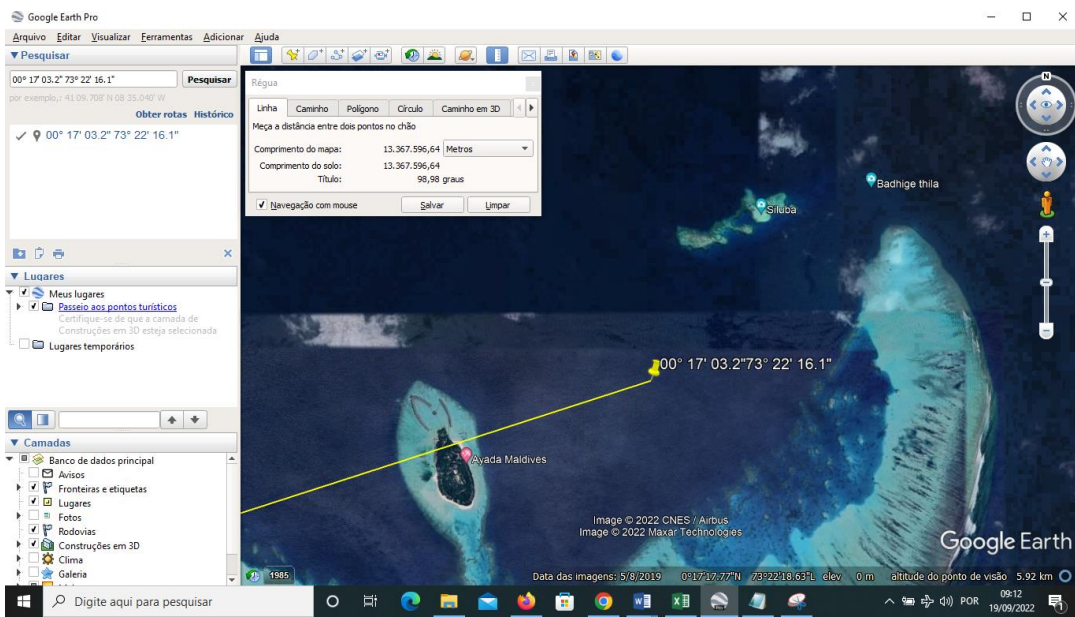

Que há de reger todas as nações com vara de ferro

Vara de ferro 42 9 62 = **23 = 5**

Tridente 95 = **14 = 5**

+00° 17' 03.2"
+73° 22' 16.1"

00° 17' 03.02" 73° 22' 16.1"

Data das imagens: 5/8/2019 0°17'17.77"N 73°22'18.63"L elev 0 m altitude do ponto de visão 5.92 km