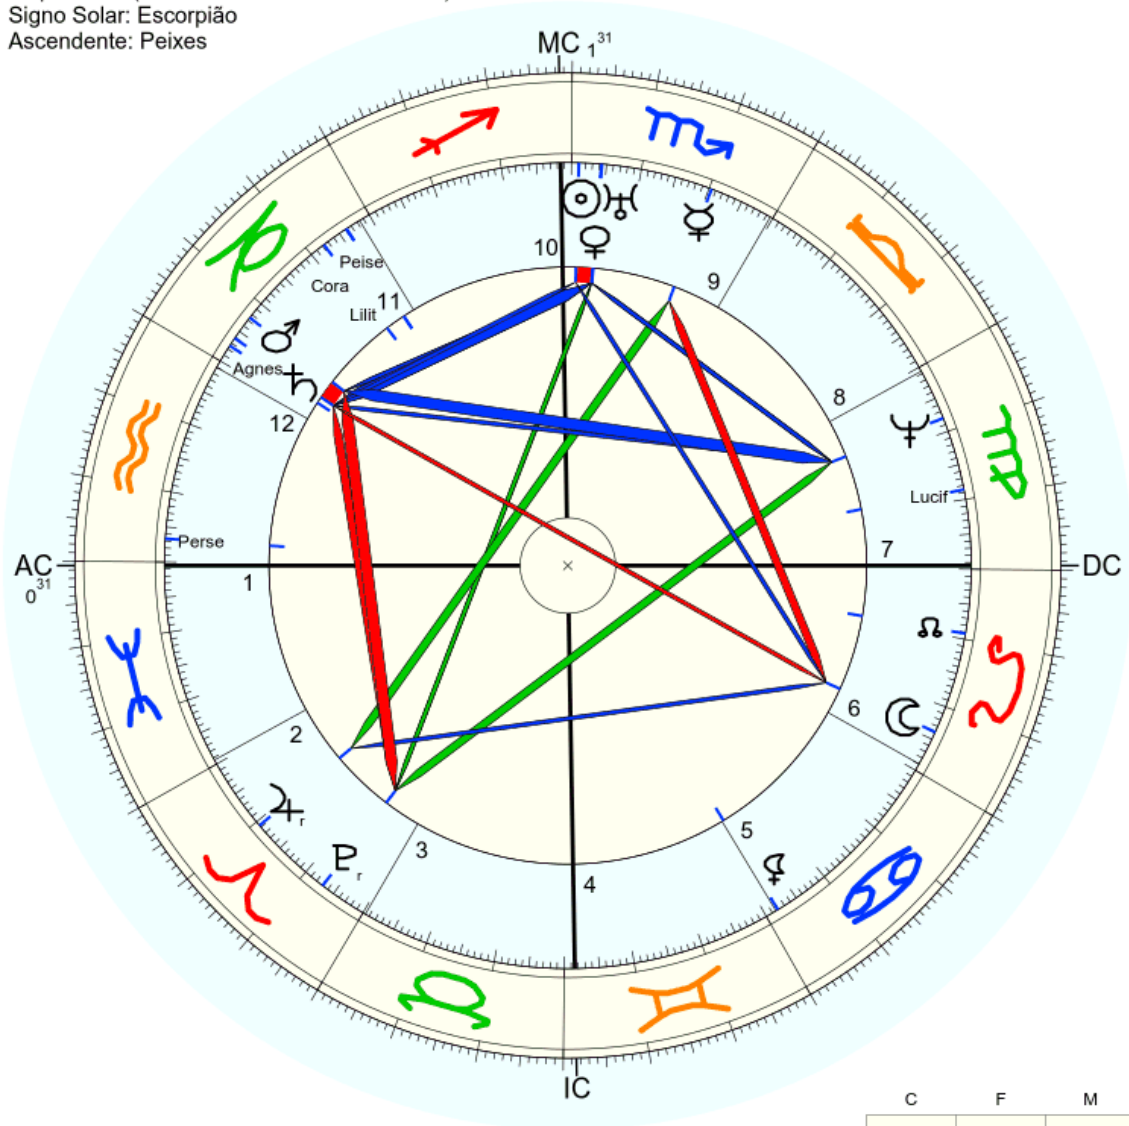

Nome: ♂ Amor e sexo
n. em qua., 20 de novembro 137 greg.
em Brasília (Distrito Federal), BRAS
47w55'47, 15s46'47

Horas: 12:00 LMT
Tempo Univ.: 15:11:43
Tempo Sid.: 15:57:26

Título: 2.AT 0.0-1 16-Jan-2024

Mapa natal (Método: Astrodienst / Placidus)
Signo Solar: Escorpião
Ascendente: Peixes

☉ Sol	♏ 28° 56' 23"	
☾ Lua	♋ 6° 8' 3"	
☿ Mercúrio	♏ 9° 38' 4"	
♀ Vénus	♏ 25° 43' 25"	Detr.
♂ Marte	♏ 22° 32' 22"	Exalt.
♃ Júpiter	♏ 10° 40' 23"r	
♄ Saturno	♏ 26° 10' 31"	Dom.
♅ Urano	♏ 25° 38' 39"	Exalt.
♆ Neptuno	♏ 21° 59' 14"	Detr.
♇ Plutão	♏ 23° 5' 28"r	
♁ Nodo médio	♏ 20° 48' 23"	
♁ Quiron	não disponível	
♀ Lillith	♏ 1° 54' 8"	
1181 Lillith	♏ 3° 49' 3"	
399 Persephone	♏ 26° 40' 54"	
504 Cora	♏ 7° 44' 1"	
2340 Hathor	não disponível	
1930 Lucifer	♏ 11° 23' 53"	
7107 Peiser	♏ 3° 48' 23"	
641 Agnes	♏ 27° 26' 46"	
AC:	♓ 0° 31' 0"	2: ♏ 29° 21'
MC:	♑ 1° 31' 10"	11: ♏ 1° 35'
		12: ♏ 1° 3'