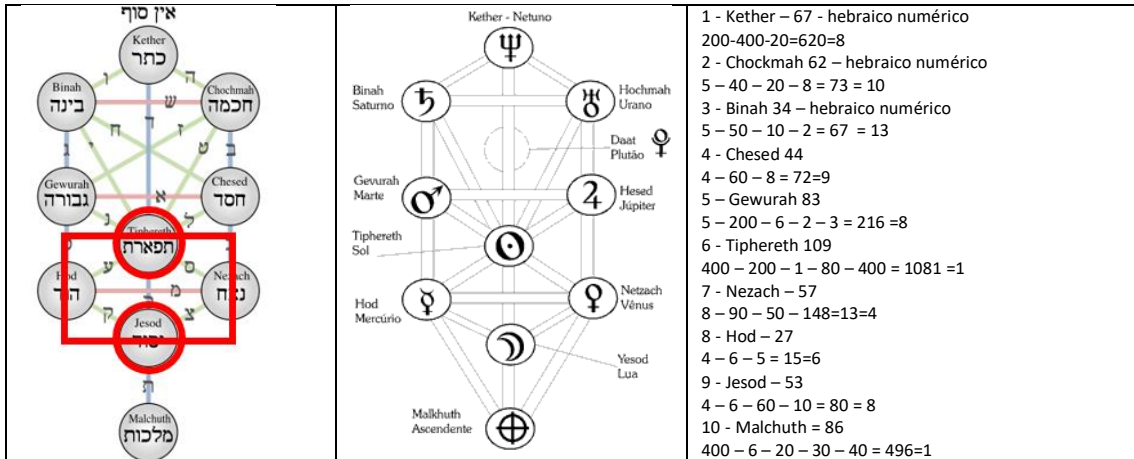

Sol vênus Lua
95 47 72 – 214 – 7 carta
Sol mercúrio lua

95 51 72 – 208 10 1 – 111 unidade = resultado = 28 = 82

  Netuno 82 – 1	Regulus - dados - cronológico 29 33 53 - 29 39 11 - 29 43 38 - 29 46 53 - 0 4 4 <table border="1"> <tr><td>6</td><td>5</td><td>1</td><td>8</td><td>9</td><td>2</td><td>1</td></tr> <tr><td>2</td><td>6</td><td>9</td><td>8</td><td>2</td><td>3</td><td></td></tr> <tr><td>8</td><td>6</td><td>8</td><td>1</td><td>5</td><td></td><td></td></tr> <tr><td>5</td><td>5</td><td>9</td><td>6</td><td></td><td></td><td></td></tr> <tr><td>1</td><td>5</td><td>6</td><td></td><td></td><td></td><td></td></tr> <tr><td>6</td><td>2</td><td></td><td></td><td></td><td></td><td></td></tr> <tr><td>8</td><td></td><td></td><td></td><td></td><td></td><td></td></tr> </table>	7+7=14=5 29 33 53 - 29 39 11 - 29 43 38 - 29 46 53 - 0 4 4 8 8+5= 4 <table border="1"> <tr><td>7</td><td>7</td></tr> <tr><td>Z</td><td>A</td><td>Y</td><td>I</td><td>N</td></tr> <tr><td>7</td><td>1</td><td>1</td><td>1</td><td>5</td></tr> <tr><td>7</td><td>1</td><td>1</td><td>1</td><td>5</td></tr> <tr><td>8</td><td>2</td><td>2</td><td>6</td><td></td></tr> <tr><td>1</td><td>4</td><td>8</td><td></td><td></td></tr> <tr><td>5</td><td>3</td><td></td><td></td><td></td></tr> <tr><td>8</td><td></td><td></td><td></td><td></td></tr> <tr><td>10</td><td>-1</td><td></td><td></td><td></td></tr> </table>

Netuno 82 10 1 - 111 unidade

Vênus, Marte, Mercúrio, Sol, Júpiter, Lua, Regalus e outras 5 estrelas da constelação de Leão (12 estrelas na cabeça).

71 79 50 96 71 93 116 – **72**

  Marte 79 – 7	Regulus - dados - cronológico 29 33 53 - 29 39 11 - 29 43 38 - 29 46 53 - 0 4 4 8 6+8= 5 <table border="1"> <tr><td>10</td></tr> <tr><td>Y</td><td>O</td><td>D</td></tr> <tr><td>1</td><td>7</td><td>4</td></tr> <tr><td>1</td><td>7</td><td>4</td></tr> <tr><td>8</td><td>2</td><td></td></tr> <tr><td>1</td><td></td><td></td></tr> <tr><td>7</td><td></td><td></td></tr> </table>	6+9=15=6 29 33 53 - 29 39 11 - 29 43 38 - 29 46 53 - 0 4 4 8 6+8= 5 <table border="1"> <tr><td>10</td></tr> <tr><td>Y</td><td>O</td><td>D</td></tr> <tr><td>1</td><td>7</td><td>4</td></tr> <tr><td>1</td><td>7</td><td>4</td></tr> <tr><td>8</td><td>2</td><td></td></tr> <tr><td>1</td><td></td><td></td></tr> <tr><td>7</td><td></td><td></td></tr> </table>