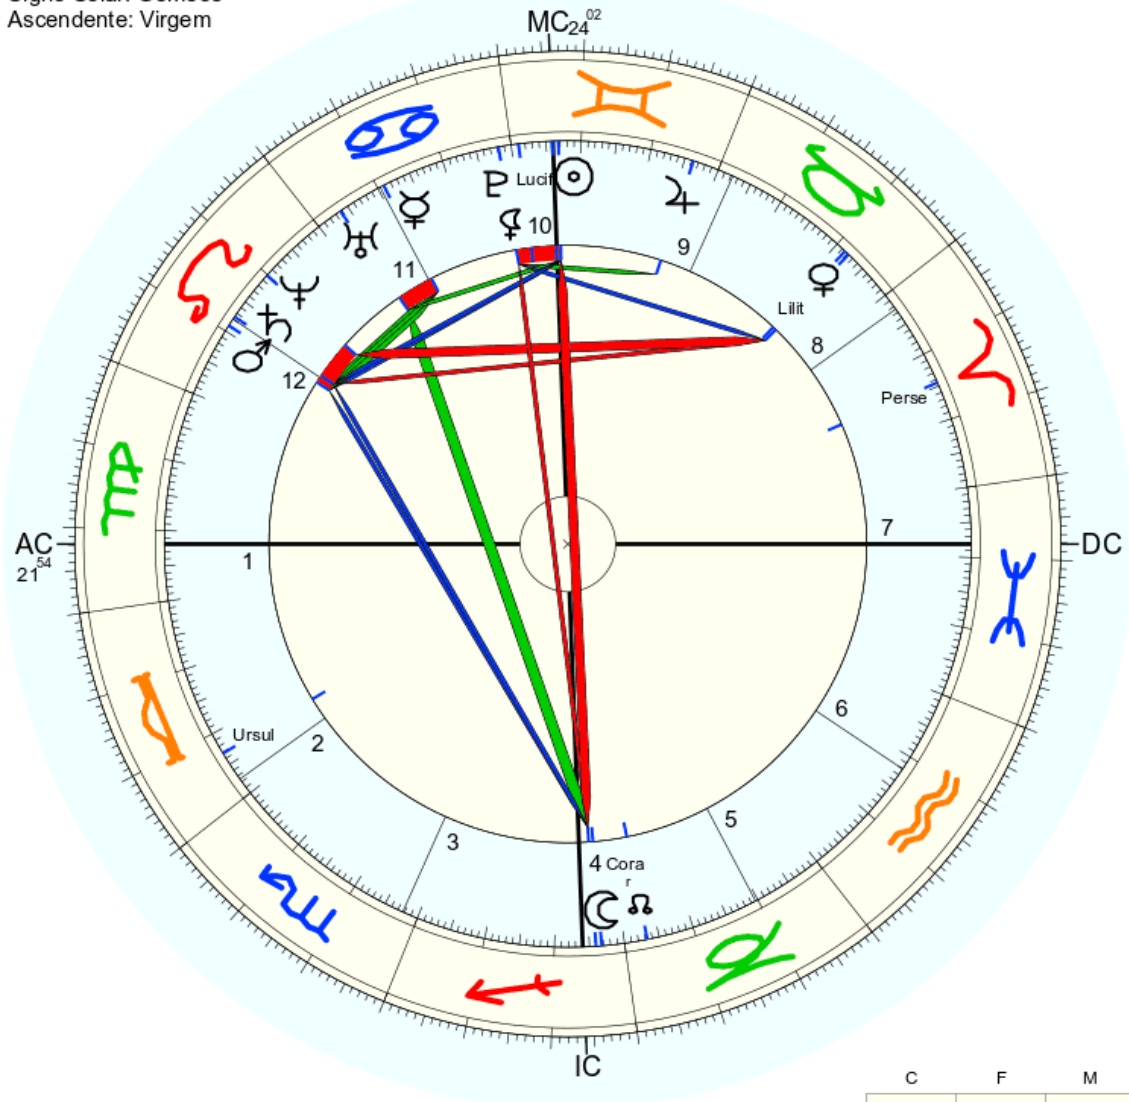

Nome: O Amor
data: sab., 15 de junho 447 greg.
em Brasília (Distrito Federal), BRAS
47w55'47, 15s46'47

Horas: 12:00 LMT
Tempo Univ.: 15:11:43
Tempo Sid.: 5:33:58

Título: 2.AT 0.0-1 29-Jan-2023

Mapa de evento (Método: Astrodiens / Placidus)
Signo Solar: Gêmeos
Ascendente: Virgem

☉ Sol	♊ 23° 14' 47"
☾ Lua	♊ 25° 54' 51"
☿ Mercúrio	♊ 19° 4' 14"
♀ Vênus	♊ 7° 47' 50"
♂ Marte	♊ 19° 6' 10"
♃ Júpiter	♊ 3° 45' 30"
♄ Saturno	♊ 17° 35' 31"
♅ Urano	♊ 26° 13' 12"
♆ Neptuno	♊ 10° 8' 9"
♇ Plutão	♊ 1° 49' 6"
♁ Nodo médio	♊ 3° 16' 49"
♄ Quiron	não disponível
♀ Lilith	♊ 28° 55' 31"
2340 Hathor	não disponível
1181 Lilith	♊ 8° 28' 24"
504 Cora	♊ 26° 44' 13"r
399 Persephone	♊ 15° 31' 26"
1930 Lucifer	♊ 24° 7' 42"
375 Ursula	♊ 23° 10' 44"
AC:	♍ 21° 54' 8"
MC:	♊ 24° 1' 55"
2:	♋ 27° 32'
3:	♌ 27° 45'
11:	♏ 19° 38'
12:	♐ 18° 0'

	C	F	M
F	Pe	♂ ♃ ♀	☾ Co
A	Ur		☉ ♀ Lu MC
T	♋	♀ Li	♁
A	♄ ♃ ♀