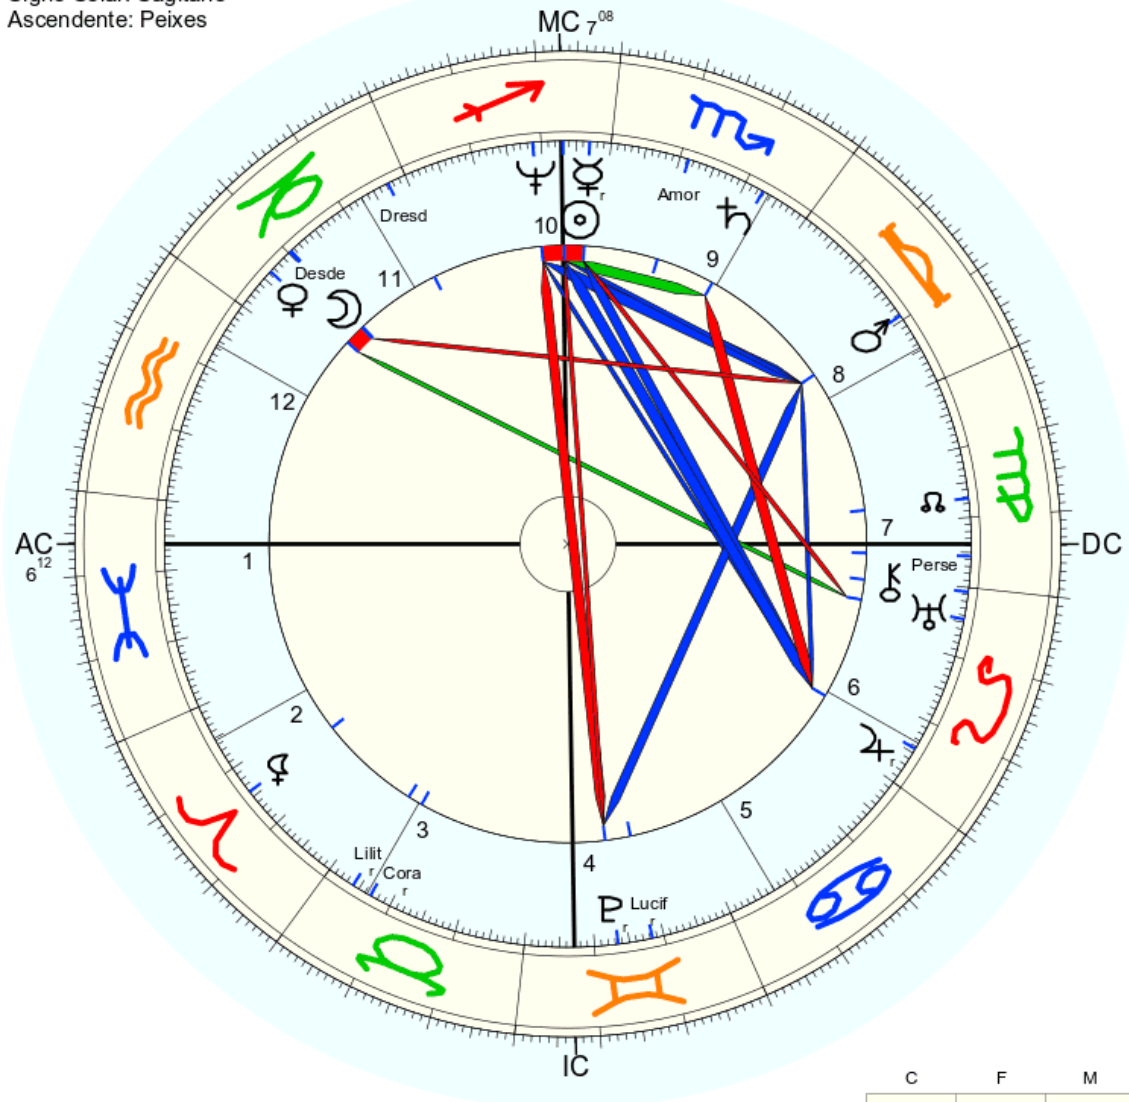

Nome: O Amor
data: seg., 29 de novembro 2630
em Brasília (Distrito Federal), BRAS
47w55'47, 15s46'47

Horas: 12:00
Tempo Univ.: 15:00
Tempo Sid.: 16:21:19

Título: 2.AT 0.0-1 29-Jan-2023

Mapa de evento (Método: Astrodiens / Placidus)
Signo Solar: Sagitário
Ascendente: Peixes

☉ Sol	♈ 6° 53' 41"	
☾ Lua	♋ 19° 45' 34"	Detr.
☿ Mercúrio	♈ 3° 3' 37"	Detr.
♀ Vênus	♋ 23° 40' 33"	
♂ Marte	♈ 10° 42' 22"	Detr.
♃ Júpiter	♋ 5° 40' 25"	
♄ Saturno	♈ 7° 16' 1"	
♅ Urano	♋ 25° 27' 15"	Detr.
♆ Neptuno	♋ 11° 12' 21"	
♇ Plutão	♋ 13° 23' 43"	
♁ Nôdo médio	♈ 12° 43' 2"	
♄ Quíron	♋ 29° 22' 12"	
♀ Lílith	♈ 14° 7' 16"	
2340 Hathor	não disponível	
1181 Lílith	♈ 4° 1' 45"	
504 Cora	♈ 6° 53' 40"	
399 Perséphone	♈ 4° 28' 29"	
1930 Lucífer	♋ 18° 19' 2"	
1221 Amor	♈ 18° 44' 16"	
606 Desdemona	♋ 19° 32' 25"	
263 Dresda	♋ 2° 41' 20"	
FC	♈ 6° 11' 47"	2: ♋ 5° 22"
MC	♈ 7° 8' 0"	11: ♋ 7° 1"
		3: ♋ 6° 20"
		12: ♋ 6° 35"

	C	F	M
F	♀	♃ ♃ ♂	☉ ☽ ♃ MC
A	♂		♁ Lu
T	♃ ♃ ♃ Dr Li Co		♁ Pe
A		♃ Am	♁ FC