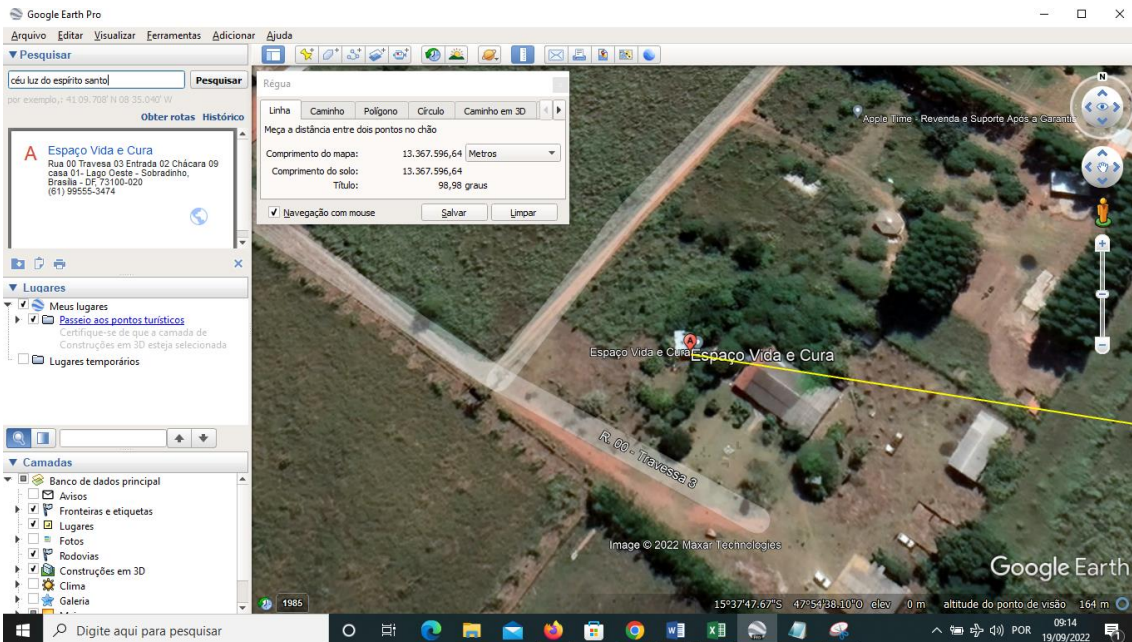

Que há de reger todas as nações com vara de ferro

Vara de ferro 42 9 62 = **23 = 5**

Tridente 95 = **14 = 5**

+00° 17' 03.2"
+73° 22' 16.1"

00° 17' 03.02" 73° 22' 16.1"

Data das imagens: 5/8/2019 0°17'17.77"N 73°22'18.63"L elev 0 m altitude do ponto de visão 5.92 km