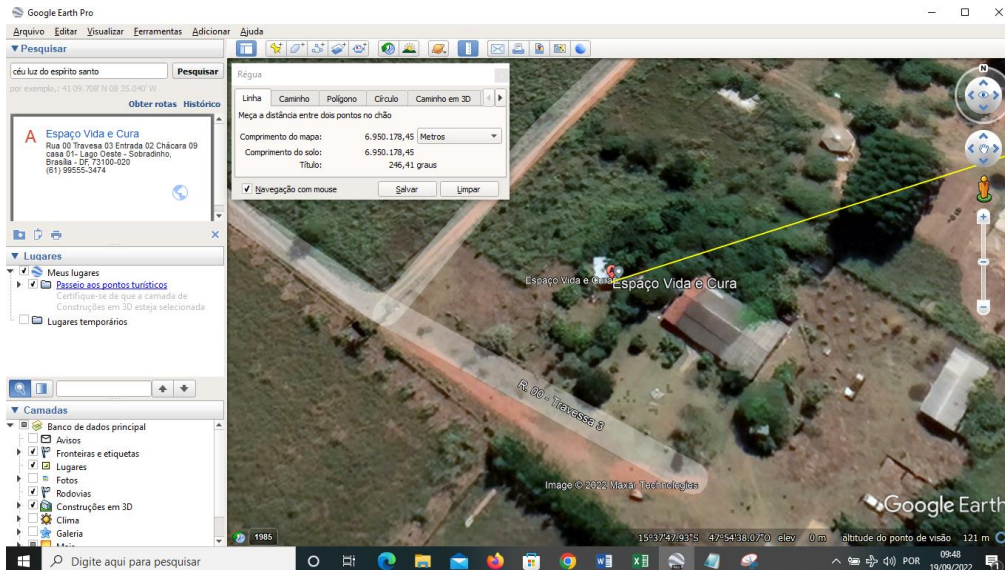

Distância sideral e terrena da abertura do portal para a sala do trono

No dia 15 de dezembro de 2016 Júpiter estava alinhado com o útero da virgem
9 meses depois, júpiter está alinhado com spica, a essência máxima de virgem.

-06° 20' 36.8"
+41° 37' 05.3"

-08° 10' 18.6"
+53° 31' 47.3"

6° 20' 36.8"
41° 37' 05.3"
8° 10' 18.6"
53° 31' 47.3"
109° 39' 48.2"

109° 39' 48.2"
1 9 3 9 4 8 2 = 36