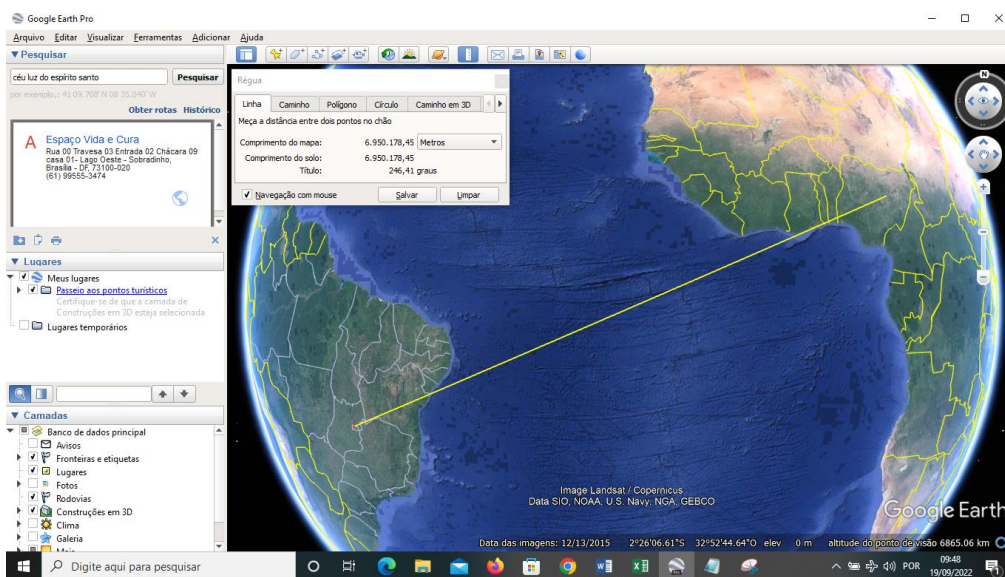

Distância sideral e terrena da abertura do portal para a sala do trono

No dia 15 de dezembro de 2016 Júpiter estava alinhado com o útero da virgem
9 meses depois, júpiter está alinhado com spica, a essência máxima de virgem.

-06° 20' 36.8"
+41° 37' 05.3"

-08° 10' 18.6"
+53° 31' 47.3"

6° 20' 36.8"
41° 37' 05.3"
8° 10' 18.6"
53° 31' 47.3"
109° 39' 48.2"

109° 39' 48.2"
1 9 3 9 4 8 2 = 36