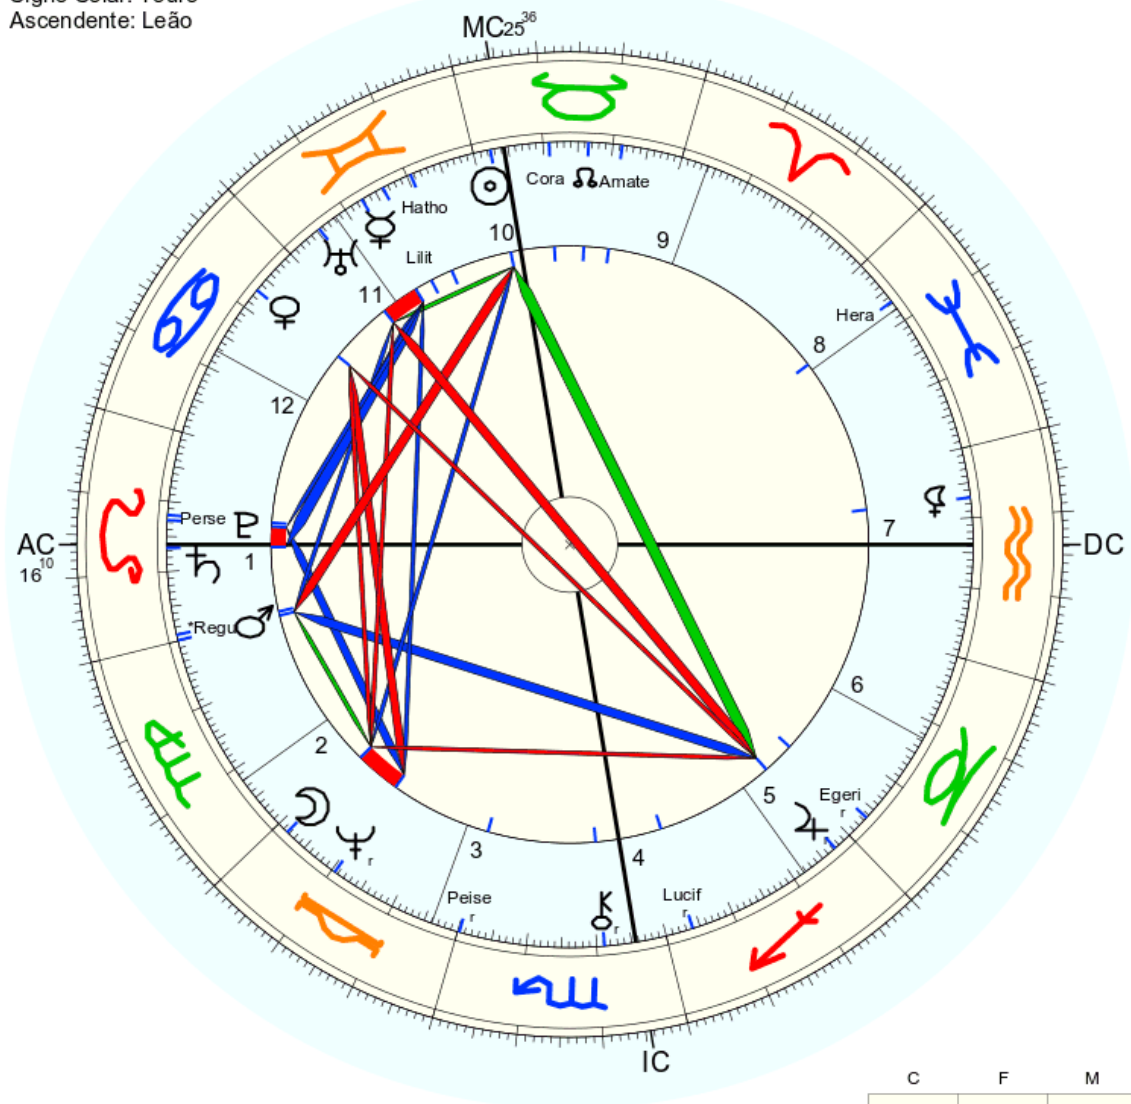

Horas: 12:00
 Tempo Univ.: 15:00
 Tempo Sid.: 3:33:05

Título: 2.AT 0.0-1 19-Sep-2022

Mapa de evento (Método: Astrodiens / Placidus)
 Signo Solar: Touro
 Ascendente: Leão

☉ Sol	♉ 27° 33' 25"
☾ Lua	♌ 1° 41' 17"
☿ Mercúrio	♊ 17° 12' 32" Dom.
♀ Vénus	♊ 7° 0' 37"
♂ Marte	♊ 29° 54' 2"
♃ Júpiter	♊ 27° 17' 2" Dom.
♄ Saturno	♊ 16° 37' 27" Detr.
♅ Urano	♊ 24° 34' 24"
♆ Neptuno	♊ 10° 30' 18"
♇ Plutão	♊ 12° 40' 56"
♁ Nodo médio	♊ 13° 28' 42"
♁ Quiron	♊ 21° 6' 45"
♀ Lilith	♋ 22° 53' 5"
1181 Lilith	♋ 13° 47' 1"
2340 Hathor	♋ 9° 26' 15"
399 Persephone	♋ 11° 56' 47"
504 Cora	♋ 19° 7' 29"
1930 Lucifer	♋ 3° 55' 20"
10305 Anshelmau	♋ 8° 40' 46"
7107 Peiser	♋ 0° 15' 33"
103 Hera	♋ 23° 16' 15"
13 Egeia	♋ 3° 30' 50"
* Regulus	♋ 29° 6' 29"
FC: ♌ 16° 9' 47" 2: ♍ 22° 1' 3: ♎ 26° 8'	
MC: ♋ 25° 36' 20" 11: ♌ 21° 41' 12: ♍ 17° 22'	