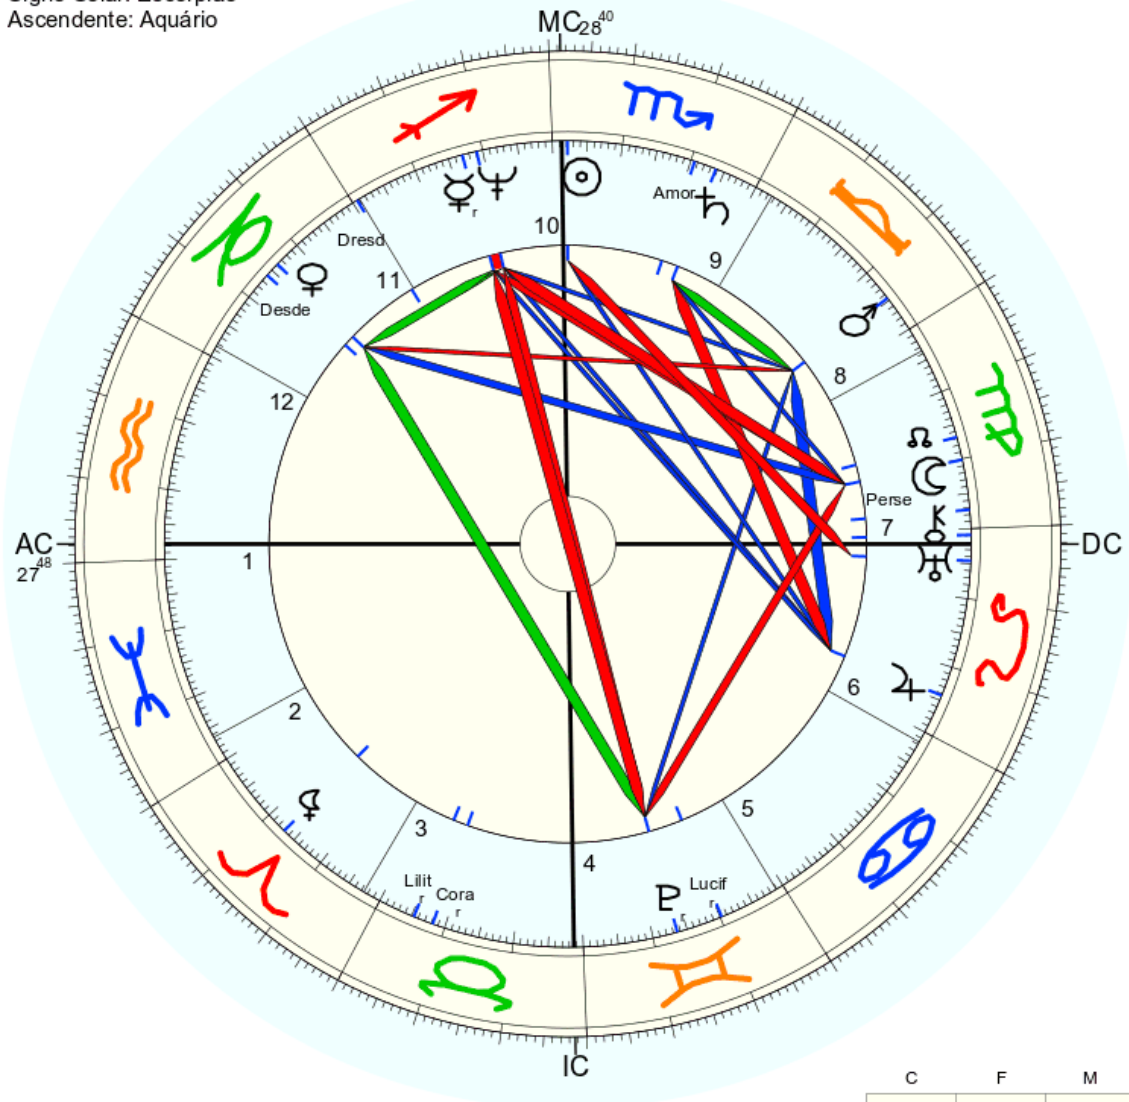

Horas: 12:00
 Tempo Univ.: 15:00
 Tempo Sid.: 15:45:50

Título: 2.AT 0.0-1 29-Jan-2023

Mapa de evento (Método: Astrodiest / Placidus)
 Signo Solar: Escorpião
 Ascendente: Aquário

☉ Sol	♏ 27° 50' 5"
☾ Lua	♏ 9° 52' 31"
☿ Mercúrio	♏ 12° 58' 21" Detr.
♀ Vênus	♏ 13° 50' 45"
♂ Marte	♏ 5° 23' 11" Detr.
♃ Júpiter	♏ 5° 44' 28"
♄ Saturno	♏ 6° 14' 13"
♅ Urano	♏ 25° 24' 11" Detr.
♆ Neptuno	♏ 10° 52' 16"
♇ Plutão	♏ 13° 33' 40"
♁ Nodo médio	♏ 13° 11' 37"
♄ Quíron	♏ 29° 5' 51"
♀ Liliith	♏ 13° 7' 16"
2340 Hathor	não disponível
1181 Liliith	♏ 5° 20' 44"r
504 Cora	♏ 8° 12' 51"r
399 Persephona	♏ 2° 40' 45"
1930 Lucifer	♏ 20° 13' 26"r
1221 Amor	♏ 9° 26' 49"
000 Desdemona	♏ 15° 58' 53"
263 Dresda	♏ 29° 16' 51"
AC	♏ 27° 47' 32" 2: ♏ 26° 26" 3: ♏ 27° 24"
MC	♏ 28° 40' 22" 11: ♏ 28° 53" 12: ♏ 28° 23"