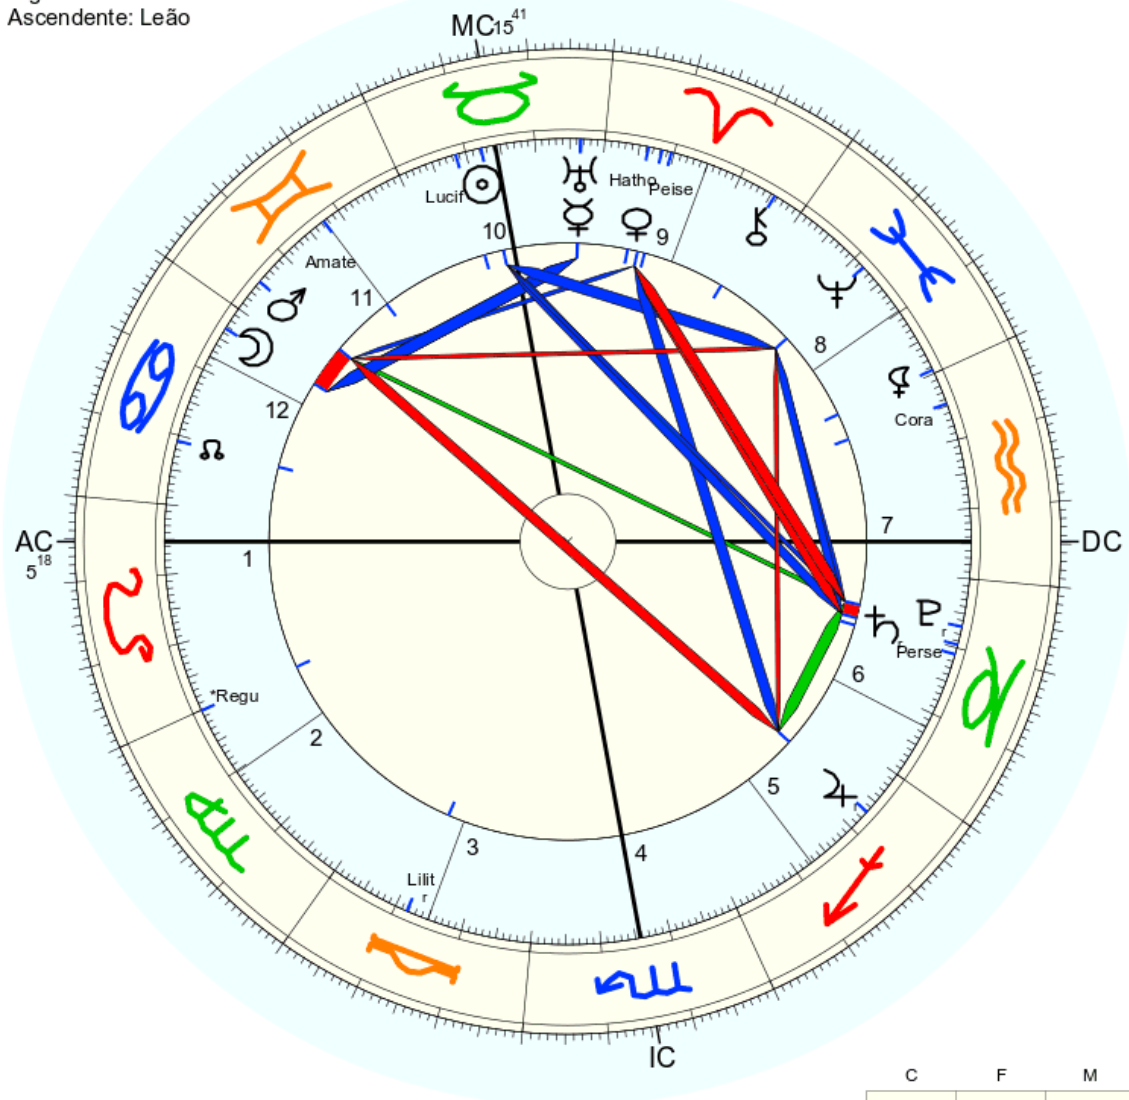

Nome: Amateratsu
 data: qua., 8 de maio 2019
 em Brasília (Distrito Federal), BRAS
 47w55'47, 15s46'47

Horas: 12:00
 Tempo Univ.: 15:00
 Tempo Sid.: 2:52:53

Titulo: 2.AT 0.0-1 19-Sep-2022

Mapa de evento (Método: Astrodienst / Placidus)
 Signo Solar: Touro
 Ascendente: Leão