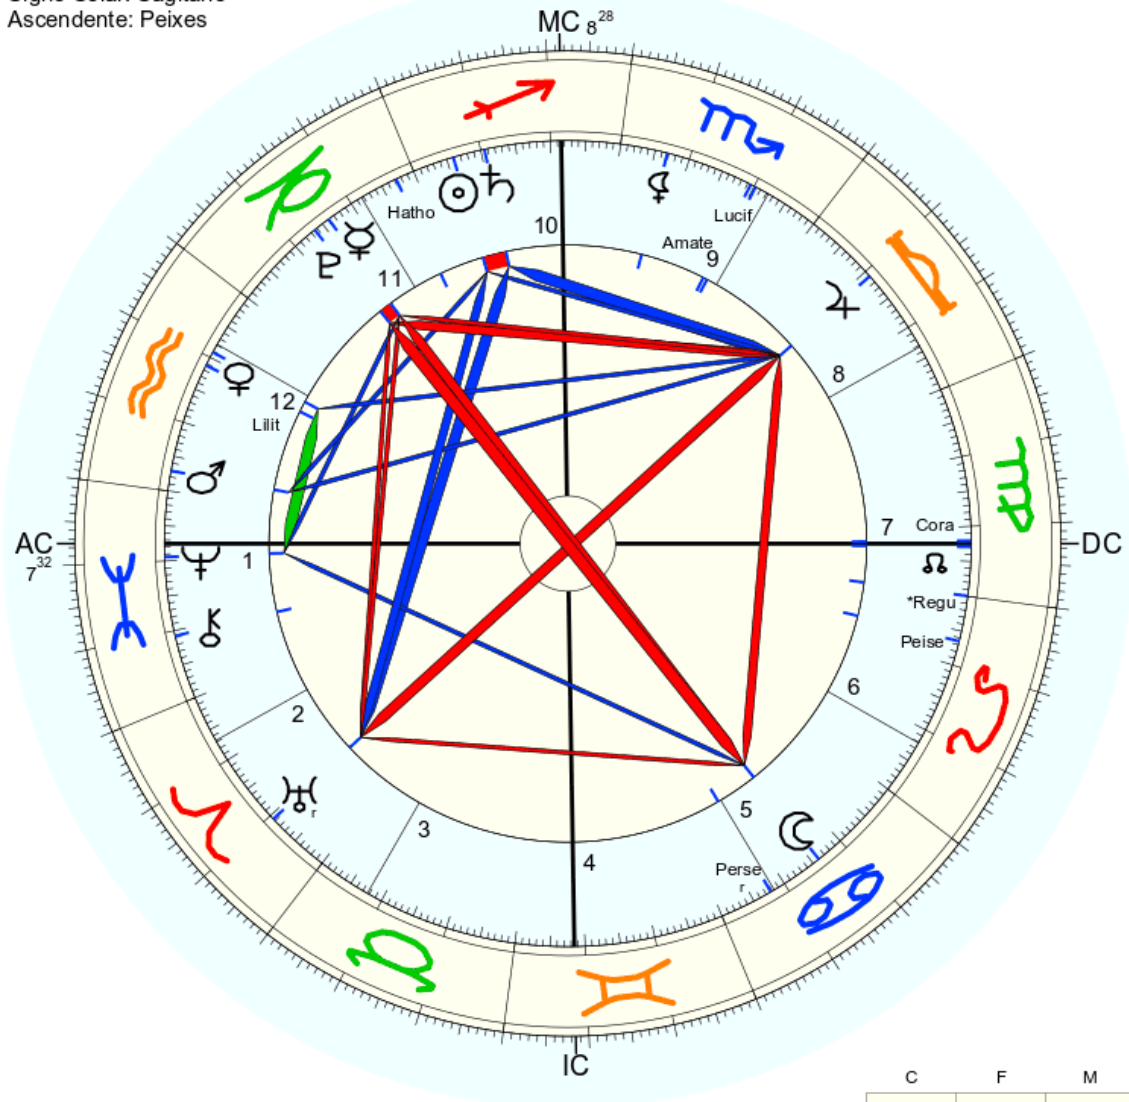

Titulo: 2.AT 0.0-1 19-Sep-2022

Mapa de evento (Método: Astrodiens / Placidus)
 Signo Solar: Sagitário
 Ascendente: Peixes

☉ Sol	♏ 24° 1' 55"	
☾ Lua	♏ 16° 0' 22"	Dom.
☿ Mercúrio	♏ 13° 54' 8"	
♀ Vénus	♏ 9° 10' 23"	
♂ Marte	♏ 27° 7' 35"	
♃ Júpiter	♏ 19° 5' 51"	
♄ Saturno	♏ 19° 27' 35"	
♅ Urano	♏ 20° 38' 22"	
♆ Neptuno	♏ 9° 25' 34"	Dom.
♇ Plutão	♏ 16° 23' 38"	
♁ Nodo médio	♏ 7° 5' 44"	
♁ Quiron	♏ 20° 45' 52"	
♀ Lillith	♏ 23° 13' 43"	
1181 Lillith	♏ 11° 16' 23"	
2340 Hathor	♏ 2° 43' 35"	
339 Plesphone	♏ 7° 44' 50"	
504 Cora	♏ 7° 56' 0"	
1930 Lucifer	♏ 9° 46' 4"	
10355 Amaterasu	♏ 10° 32' 31"	
7107 Peiser	♏ 23° 30' 30"	
* Regulus	♏ 0° 3' 55"	
FC	♏ 7° 31' 38"	2: ♏ 6° 46"
MC	♏ 8° 27' 46"	11: ♏ 8° 18"
		12: ♏ 7° 53"