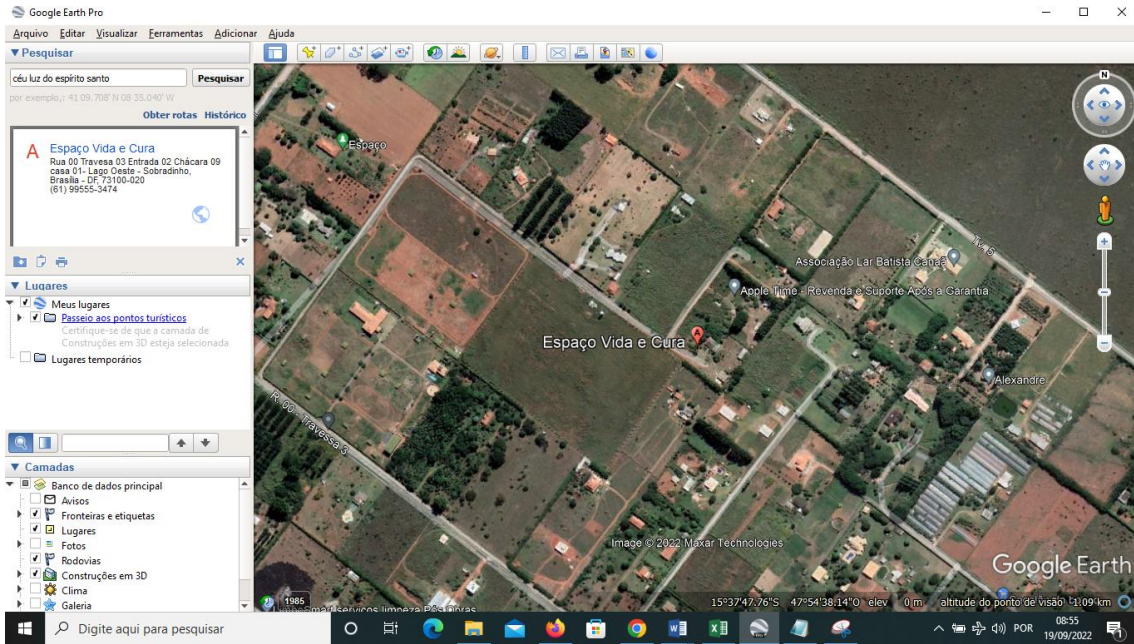

15°37'47.76"S 47°54'38.14"O elev 0 m altitude do ponto de visão 1.09 km

15° 37' 47.76" – 47° 54' 38.14" – 76

E seu filho foi arrebatado para Deus e para o seu trono.

5 45 50 30 85 36 49 6 36 15 45 82 – 97 = 79 Douglas

7107 Peiser 9° 6' 37" | 7107 Peiser 3° 19' 30" | 7107 Peiser 25° 9' 20" | 7107 Peiser 19° 15' 56" | 7107 Peiser 15° 1' 38"

Peiser = 71

Total = 76 97 71 = 37 10 1 – 111 unidade

	o t r o n o $7 + 4 + 2 + 7 + 5 + 7 = 5$ 7 4 2 7 5 7 2 6 9 3 3 8 6 3 6 5 9 9 5 9 5	9+1=10=1 O trono 5 5+1= 15 o diabo = 6 P 100 K O P H 2 7 8 5 2 7 8 5 9 6 4 6 1 7 14 – 5

Que há de reger todas as nações com vara de ferro

Vara de ferro 42 9 62 = **23 = 5**

Tridente 95 = **14 = 5**