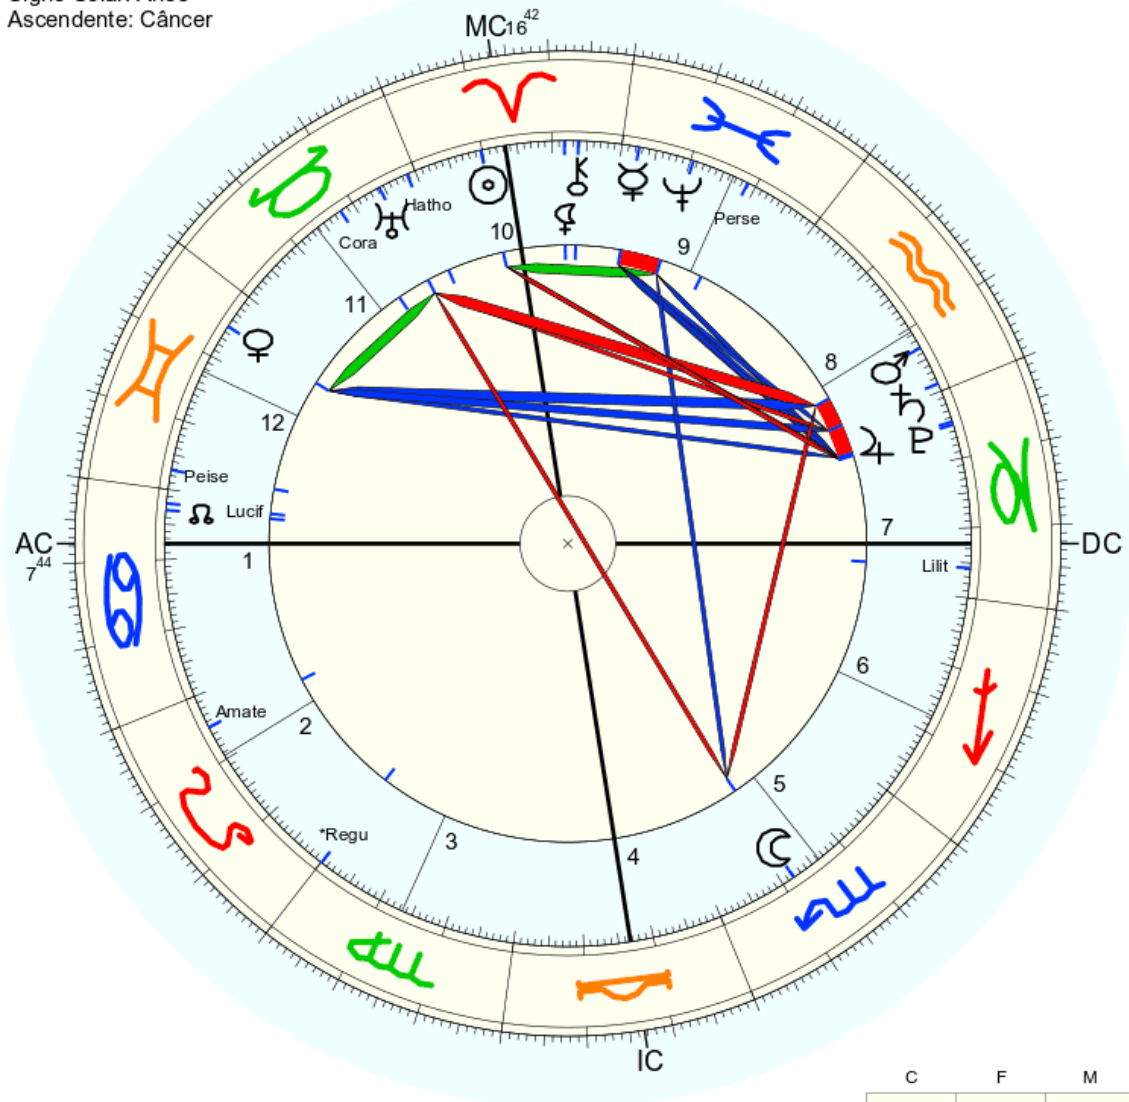

Nome: Amateratsu
 data: qui., 9 de abril 2020
 em Brasília (Distrito Federal), BRAS
 47w55'47, 15s46'47

Horas: 12:00
 Tempo Univ.: 15:00
 Tempo Sid.: 1:01:32

Titulo: 2.AT 0.0-1 19-Sep-2022

Mapa de evento (Método: Astrodiens / Placidus)
 Signo Solar: Áries
 Ascendente: Câncer