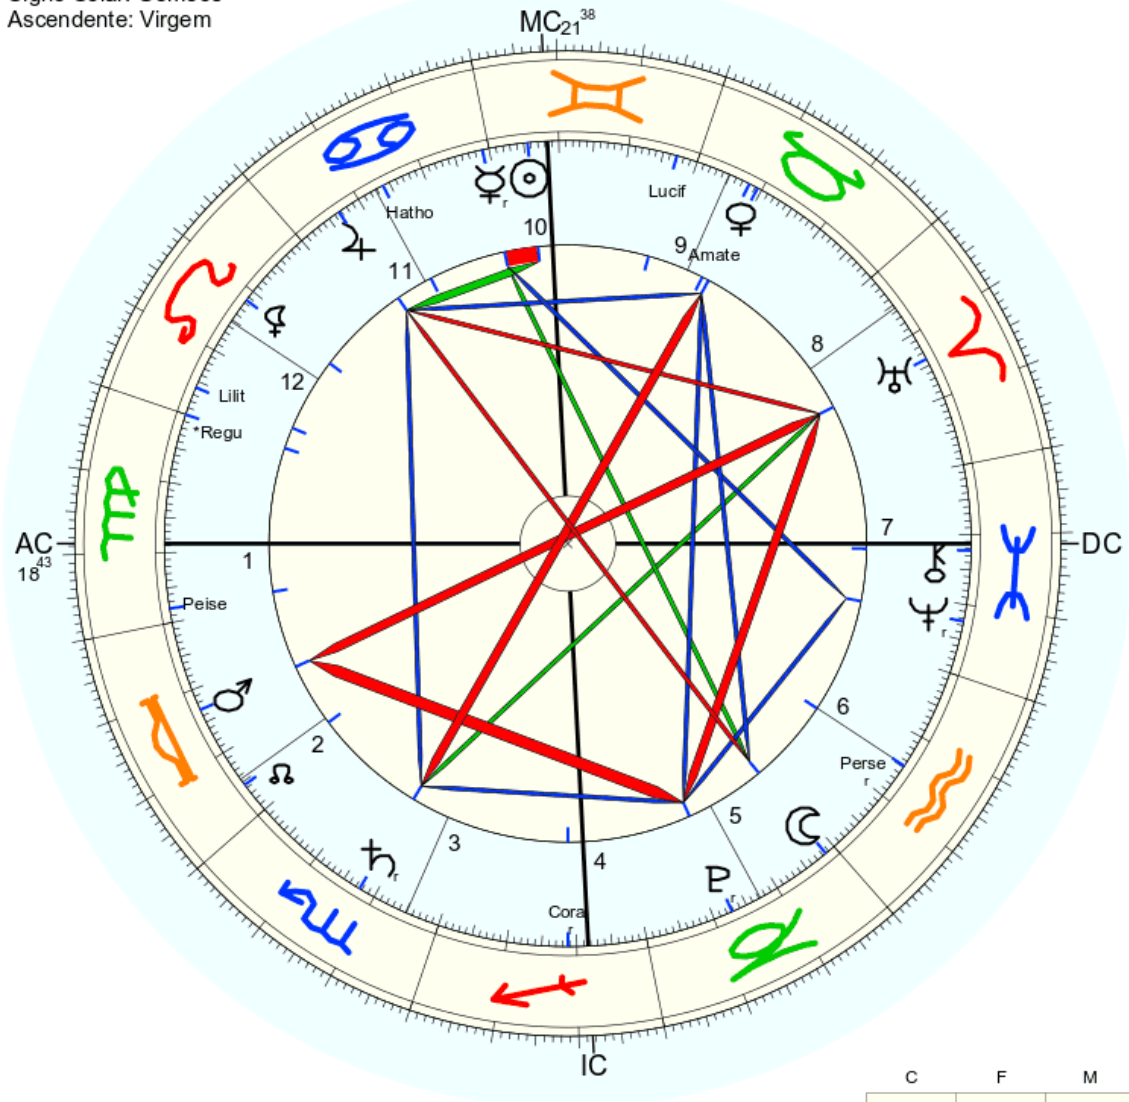

Horas: 12:00
 Tempo Univ.: 15:00
 Tempo Sid.: 5:23:33

Titulo: 2.AT 0.0-1 19-Sep-2022

Mapa de evento (Método: Astrodiens / Placidus)
 Signo Solar: Gêmeos
 Ascendente: Virgem

☉ Sol	♊ 24° 26' 15"	
☾ Lua	♊ 28° 28' 38"	Detr.
☿ Mercúrio	♊ 0° 56' 30"	
♀ Vênus	♊ 20° 38' 5"	Dom.
♂ Marte	♊ 13° 4' 54"	Detr.
♃ Júpiter	♊ 23° 19' 31"	Exalt.
♄ Saturno	♊ 17° 36' 21"	
♅ Urano	♊ 15° 58' 42"	
♆ Neptuno	♊ 7° 35' 12"	Dom.
♇ Plutão	♊ 12° 44' 59"	
♁ Nodo médio	♋ 25° 29' 50"	
♄ Quiron	♋ 17° 44' 52"	
♀ Liliith	♋ 11° 31' 47"	
1181 Lilith	♋ 25° 54' 45"	
2340 Hathor	♋ 15° 59' 36"	
339 Pheopphone	♋ 15° 12' 28"	
504 Cora	♋ 18° 44' 5"	
1930 Lucifer	♋ 3° 1' 2"	
10305 Amaterasu	♋ 21° 57' 3"	
7107 Peiser	♋ 27° 59' 24"	
* Regulus	♋ 0° 1' 48"	
PC	♋ 18° 42' 52"	2: ♋ 24° 30"
MC	♊ 21° 37' 44"	11: ☉ 17° 13"
		12: ♃ 15° 17"