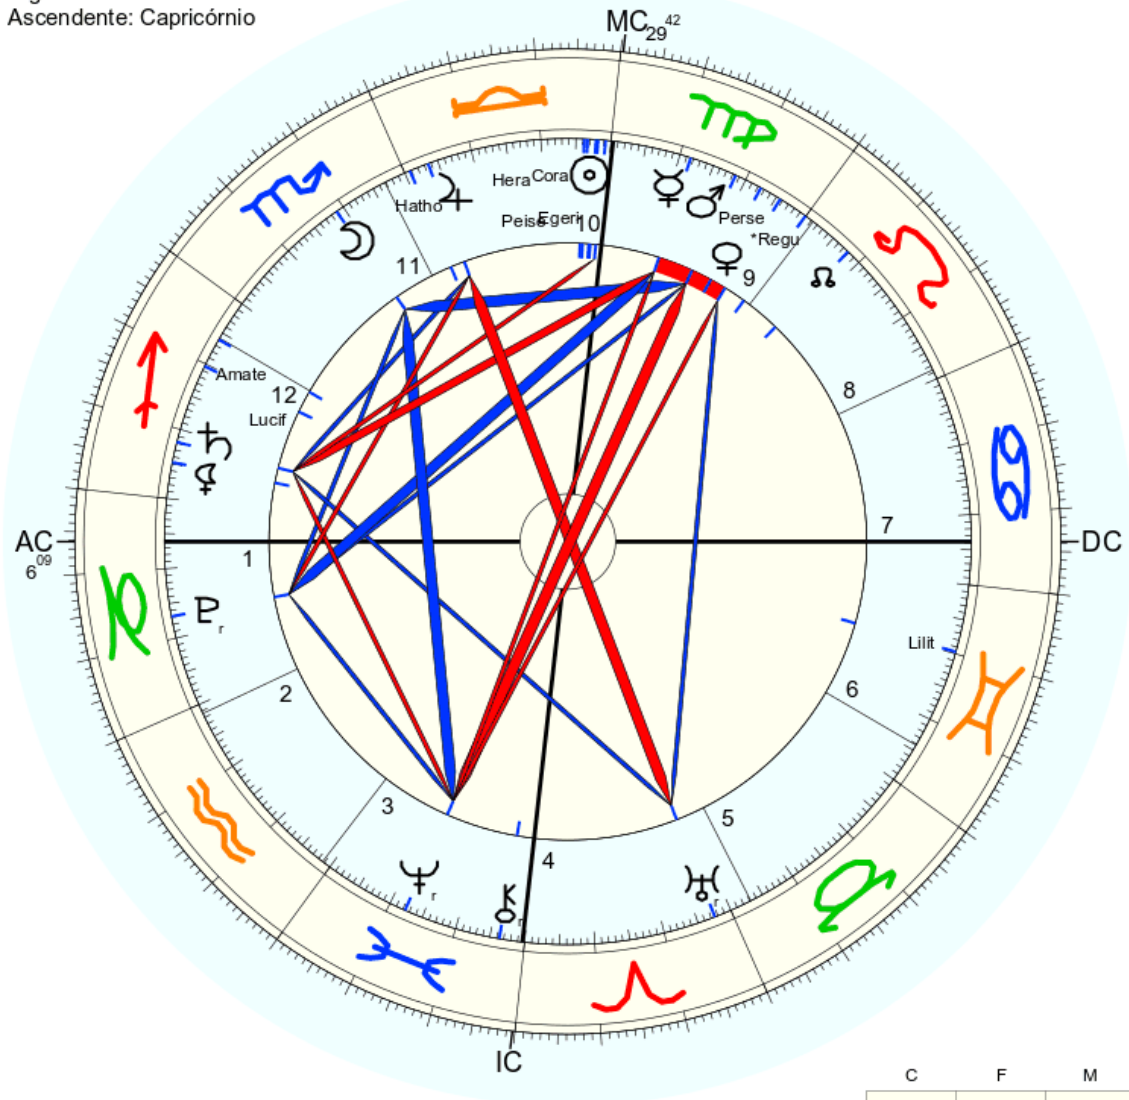

Nome: Três pastorinhos
data: sab., 23 de setembro 2017
em Brasília (Distrito Federal), BRAS
47w55'47, 15s46'47

Horas: 12:00
Tempo Univ.: 15:00
Tempo Sid.: 11:58:52

Titulo: 2.AT 0.0-1 19-Sep-2022

Mapa de evento (Método: Astrodienst / Placidus)
Signo Solar: Libra
Ascendente: Capricórnio

☉ Sol	♏ 0° 48' 26"	Queda
☾ Lua	♏ 11° 7' 58"	Queda
☿ Mercúrio	♏ 18° 24' 14"	Dom. Exalt.
♀ Vênus	♏ 4° 21' 59"	Queda
♂ Marte	♏ 11° 33' 50"	
♃ Júpiter	♏ 28° 25' 44"	
♃ Júpiter	♏ 21° 51' 47"	
♃ Saturno	♏ 27° 32' 19"	
♃ Urano	♏ 12° 21' 20"	Dom.
♃ Neptuno	♏ 18° 51' 39"	
♃ Plutão	♏ 22° 9' 33"	
♁ Nodo médio	♏ 28° 21' 37"	
♁ Quiron	♏ 24° 48' 24"	
♀ Lilith	♏ 20° 17' 47"	
1181 Lilith	♏ 29° 11' 41"	
2340 Hathor	♏ 7° 33' 15"	
389 Persephone	♏ 2° 7' 34"	
504 Cora	♏ 10° 21' 34"	
1930 Lucifer	♏ 6° 4' 17"	
10305 Amaterasu	♏ 3° 19' 56"	
7107 Peiser	♏ 3° 48' 40"	
103 Hera	♏ 1° 50' 27"	
13 Egeria	♏ 0° 4' 4"	
* Regulus	♏ 29° 41' 33"	
♏ AC	♏ 6° 9' 25"	
♏ MC	♏ 29° 41' 33"