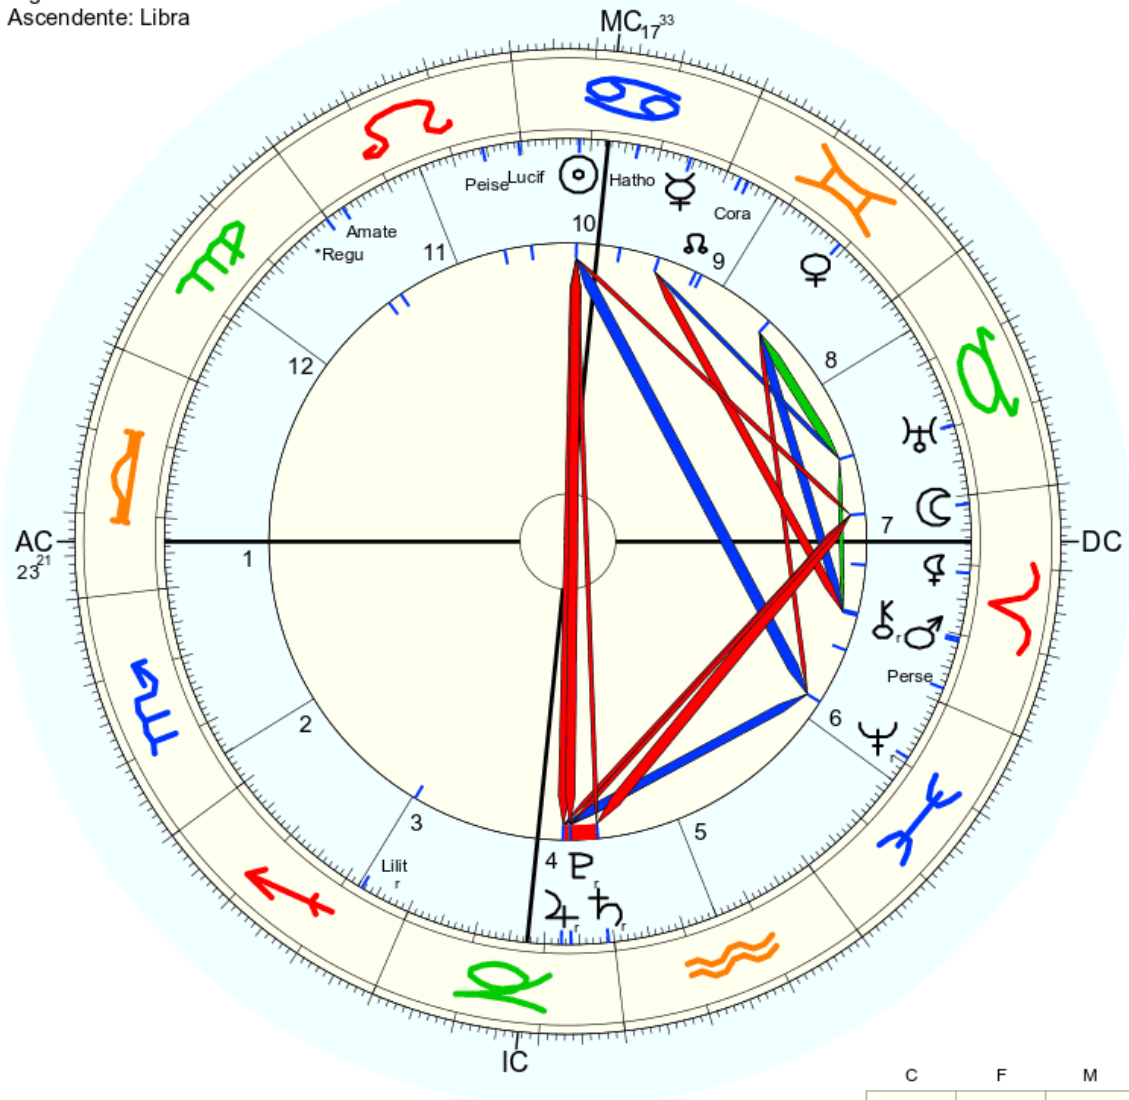

Título: 2.AT 0.0-1 19-Sep-2022

Mapa de evento (Método: Astrodiens / Placidus)
 Signo Solar: Câncer
 Ascendente: Libra

☉ Sol	♋ 21° 39' 49"
☾ Lua	♎ 28° 43' 43"
☿ Mercúrio	♋ 5° 33' 48"
♀ Vênus	♌ 10° 56' 10"
♂ Marte	♌ 9° 1' 15" Dom.
♃ Júpiter	♌ 22° 25' 46"r Queda
♄ Saturno	♌ 29° 10' 46"r Dom.
♅ Urano	♌ 10° 15' 3" Queda
♆ Neptuno	♌ 20° 50' 56"r Dom.
♇ Plutão	♌ 23° 47' 29"r
♁ Nodo médio	♌ 27° 55' 59"
♄ Quíron	♌ 9° 26' 10"r
♀ Lilit	♌ 18° 51' 15"
1181 Lilit	♌ 22° 37' 44"r
2340 Hathor	♌ 13° 14' 42"
339 Pheosphone	♌ 1° 58' 45"
504 Cora	♌ 26° 45' 21"
1930 Lucifer	♌ 0° 22' 17"
10355 Amaterasu	♌ 27° 19' 15"
7 107 Peiser	♌ 5° 34' 15"
* Regulus	♌ 0° 6' 20"
FC	♌ 23° 20' 48" 2: ♎ 25° 6' 3: ♋ 22° 3'
MC	♋ 17° 33' 2" 11: ♌ 14° 58' 12: ♎ 17° 1'