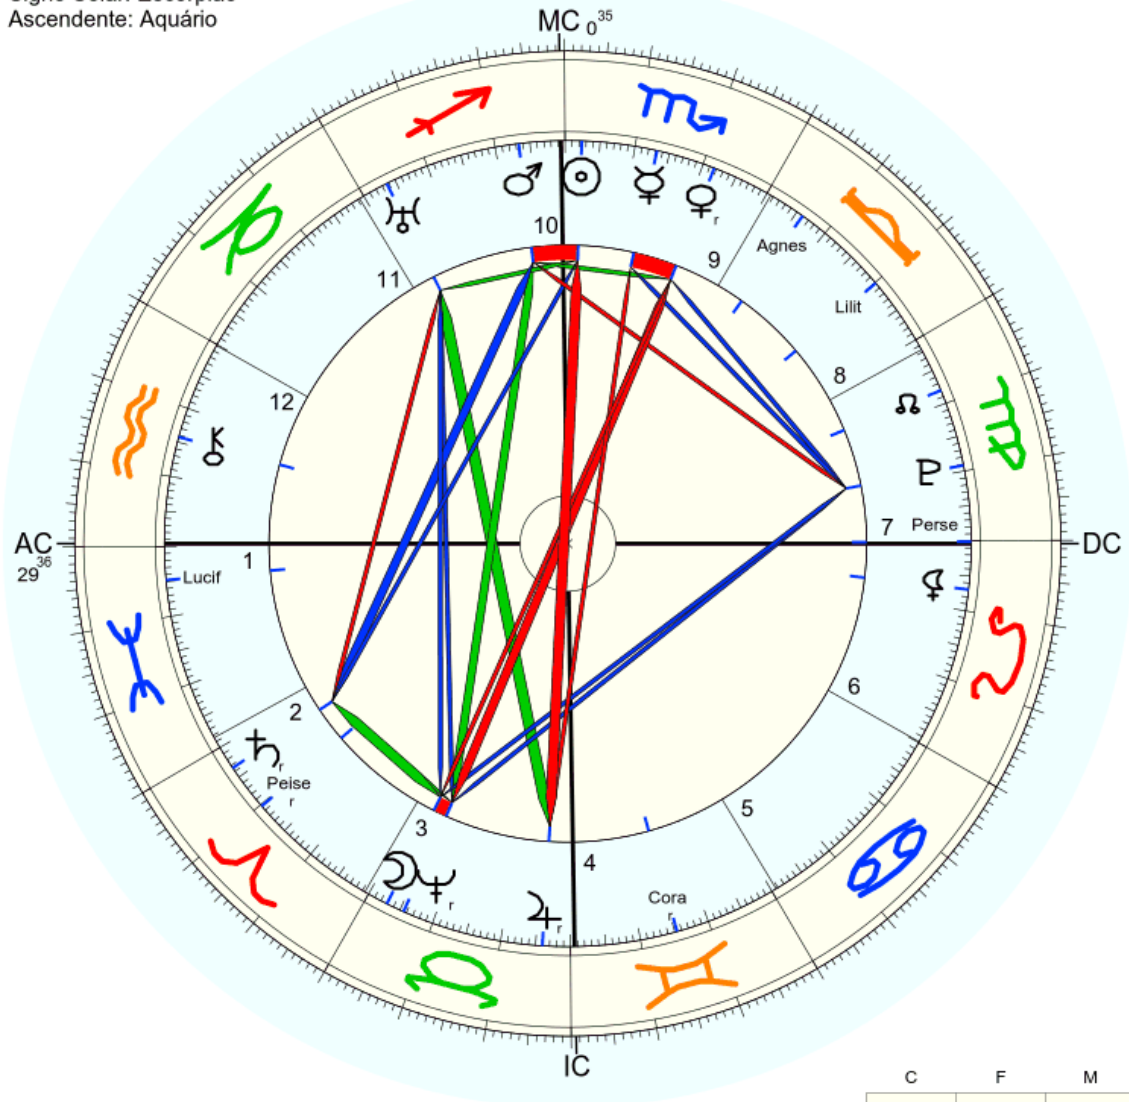

Título: 2.AT 0.0-1 16-Jan-2024

Mapa natal (Método: Astrodienst / Placidus)
 Signo Solar: Escorpião
 Ascendente: Aquário

☉ Sol	♏ 27° 36' 42"	
☾ Lua	♏ 2° 57' 21"	Exalt.
☿ Mercúrio	♏ 16° 48' 36"	
♀ Vénus	♏ 8° 19' 51"r	Detr.
♂ Marte	♏ 6° 35' 57"	
♃ Júpiter	♏ 25° 58' 53"r	
♄ Saturno	♏ 3° 25' 52"r	Queda
♅ Urano	♏ 26° 17' 2"	
♆ Neptuno	♏ 5° 33' 56"r	
♇ Plutão	♏ 10° 49' 34"	
♁ Nodo médio	♏ 21° 57' 32"	
♁ Quiron	♏ 14° 15' 38"	
♀ Lillith	♏ 23° 4' 4"	
1181 Lillith	♏ 9° 52' 24"	
399 Persephone	♏ 29° 52' 49"	
504 Cora	♏ 15° 19' 41"r	
2340 Hathor	♏ não disponível	
1930 Lucifer	♏ 4° 47' 57"	
7107 Peiser	♏ 10° 15' 1"r	
641 Agnes	♏ 24° 0' 34"	
AC:	♒ 29° 36' 19"	2: ♃ 28° 23' 3: ♎ 29° 24'
MC:	♏ 0° 34' 44"	11: ♌ 0° 41' 12: ♋ 0° 10'