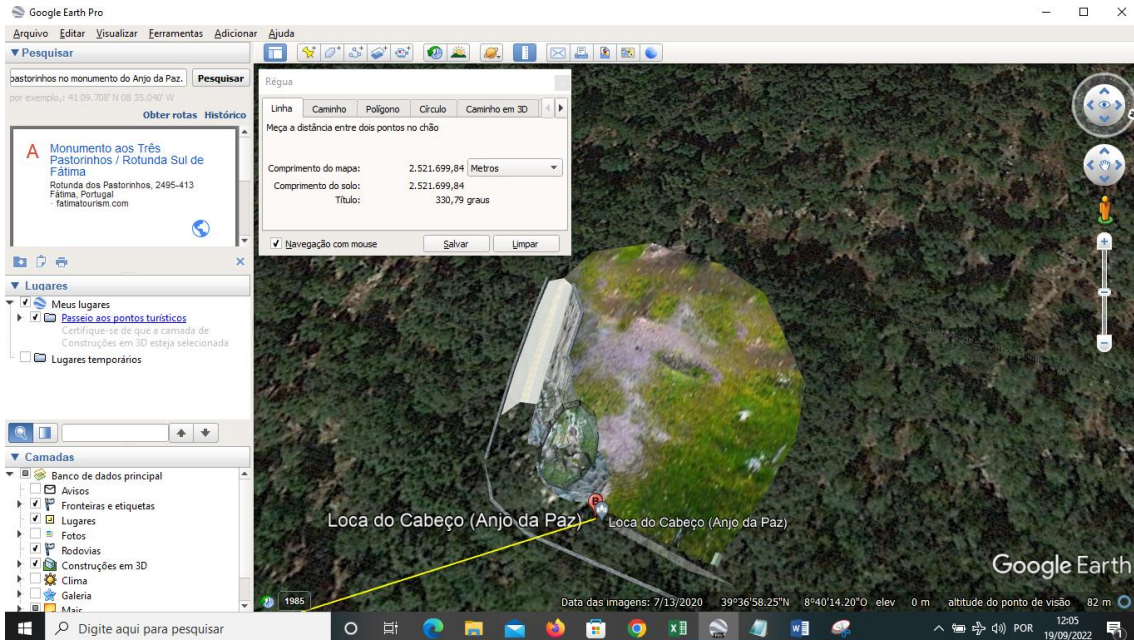

Estátuas dos três pastinhos no monumento do Anjo da Paz.

Vínculo entre o que minha alma gêmea mostrou aos três pastinhos e o número secreto da loja negra

+20° 24' 53.6"
-05° 29' 15.9"

20° 24' 53.6" 05° 29' 15.9"