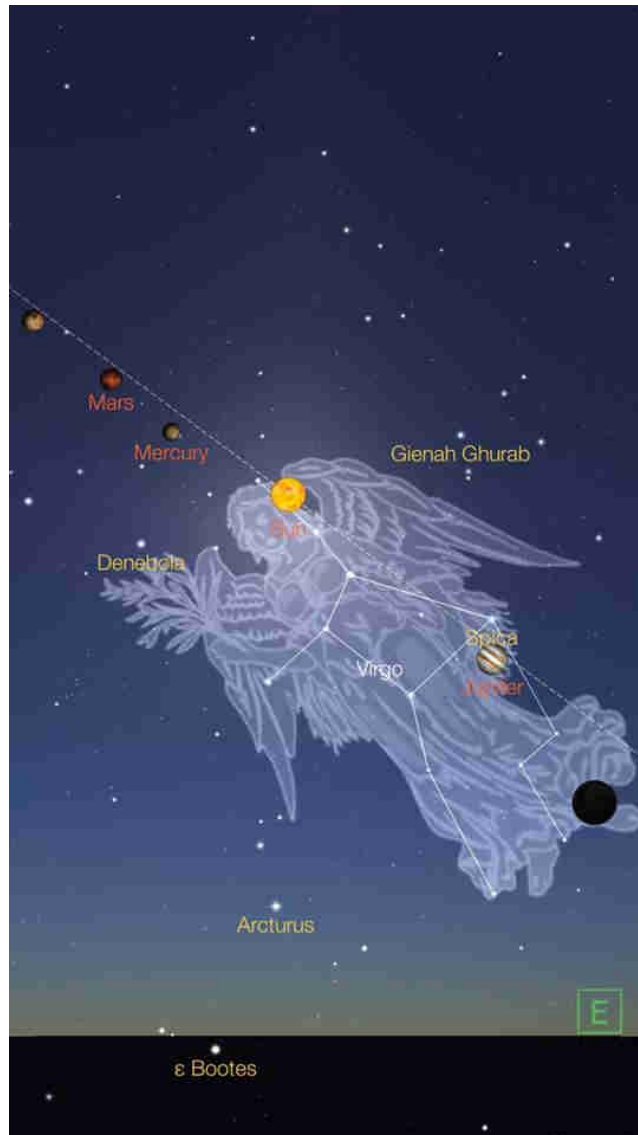

(10385) Amaterasu

🌐 15 idiomas ▾

(10385) Amaterasu (1996 TL12) é um asteroide na correia principal descoberto 15 de outubro de 1996 por Yoshisada Shimizu e Takeshi Urata no Observatório Nachi-Katsuura .

Seu nome se refere à deusa Amaterasu .

Links externos [editar | modifique o código]

- (pt) Características e simulação de órbita de 10385 [arquivo] na página *Small-Body Database do JPL* . [Java]

Referências [editar | modifique o código]

1. ↑ abcdefghijklmn^o (en) "(10385) Amaterasu " [arquivo], no site *Minor Planets Center* (acessado em 17 de outubro de 2015)
2. ↑ abcd^e (en) "10385 Amaterasu " [arquivo] [html], em *ssd.jpl.nasa.gov* , Jet Propulsion Laboratory (acessado em 17 de outubro de 2015)

(10385) Amaterasu

Características orbitais
Época 27 de junho de 2015(JJ 2457200.5)¹
Baseado em ? Observações abrangendo ? , U = 0

Semi-eixo maior (<i>a</i>)	 402,423 × 10⁶ km¹ (2,69 UA)
Periélio (<i>q</i>)	 326,128 × 10⁶ km¹ (2,18 UA)
Afélio (<i>Q</i>)	 478,719 × 10⁶ km¹ (3,20 UA)
Excentricidade (<i>e</i>)	 0,19¹
Período de revolução (<i>P</i>_{rev})	 ~ 1.607^d (4,40 a)
Inclinar (<i>i</i>)	 13,5^o¹
Longitude do nó ascendente (<i>Ω</i>)	 35,8^o¹