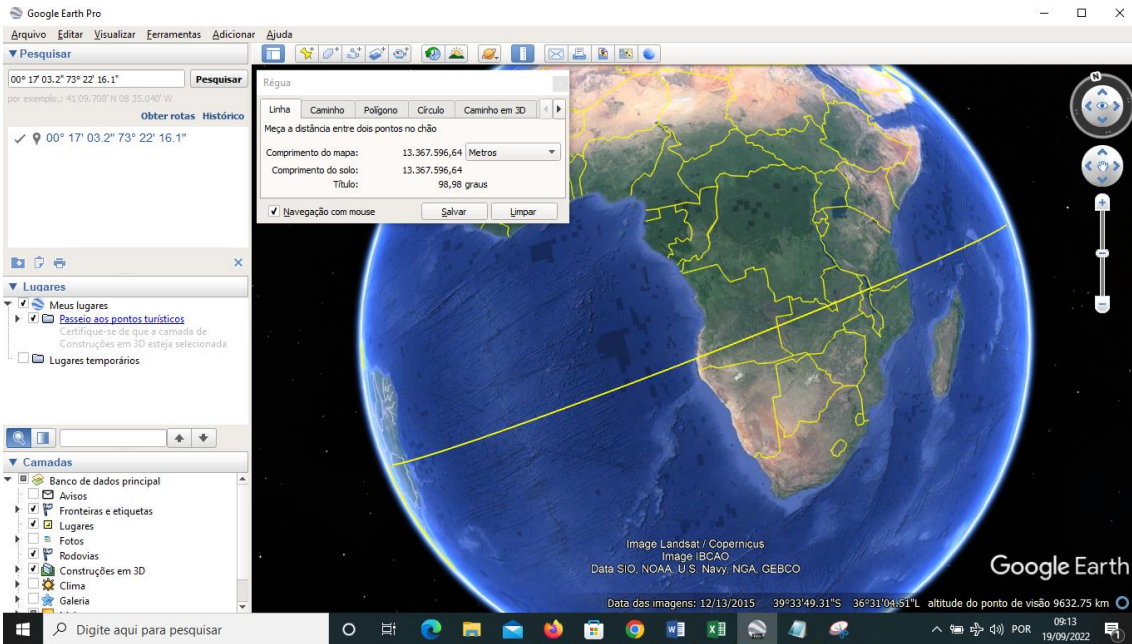

Que há de reger todas as nações com vara de ferro

Vara de ferro 42 9 62 = **23 = 5**

Tridente 95 = **14 = 5**

+00° 17' 03.2"
+73° 22' 16.1"

00° 17' 03.02" 73° 22' 16.1"

Data das imagens: 5/8/2019 0°17'17.77"N 73°22'18.63"L elev 0 m altitude do ponto de visão 5.92 km