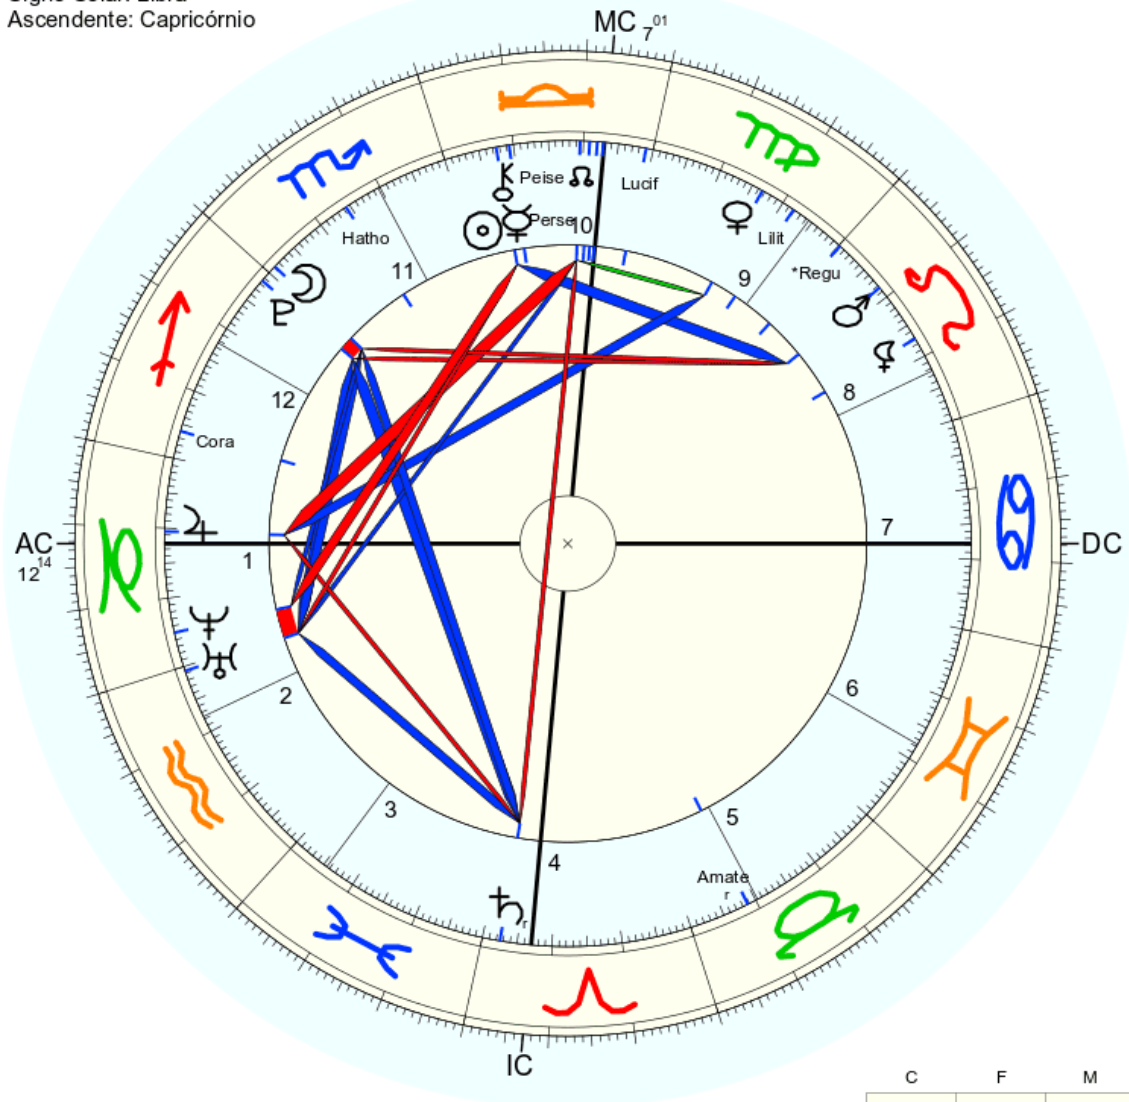

(10385) Amaterasu

🌐 15 idiomas ▾

(10385) Amaterasu (1996 TL12) é um asteroide na correia principal descoberto 15 de outubro de 1996 por Yoshisada Shimizu e Takeshi Urata no Observatório Nachi-Katsuura .

(10385) Amaterasu

Características orbitais
 Época 27 de junho de 2015(JJ 2457200.5)¹
 Baseado em ? Observações abrangendo ? , U = 0

Semi-eixo maior (<i>a</i>)	 402,423 × 10 ⁶ km ¹ (2,69 UA)
Periélio (<i>q</i>)	 326,128 × 10 ⁶ km ¹ (2,18 UA)
Afélio (<i>Q</i>)	 478,719 × 10 ⁶ km ¹ (3,20 UA)
Excentricidade (<i>e</i>)	 0,19 ¹
Período de revolução (<i>P</i> _{rev})	 ~ 1.607 ^d (4,40 a)
Inclinar (<i>i</i>)	 13,5 ^o ¹
Longitude do nó ascendente (<i>Ω</i>)	 35,8 ^o ¹

Nome: Amaterasu
 data: ter., 15 de outubro 1996
 em Brasília (Distrito Federal), BRAS
 47w55'47, 15s46'47

Horas: 12:00
 Tempo Univ.: 14:00
 Tempo Sid.: 12:25:48

Título: 2.AT 0.0-1 19-Sep-2022

Mapa de evento (Método: Astrodiens / Placidus)
 Signo Solar: Libra
 Ascendente: Capricórnio