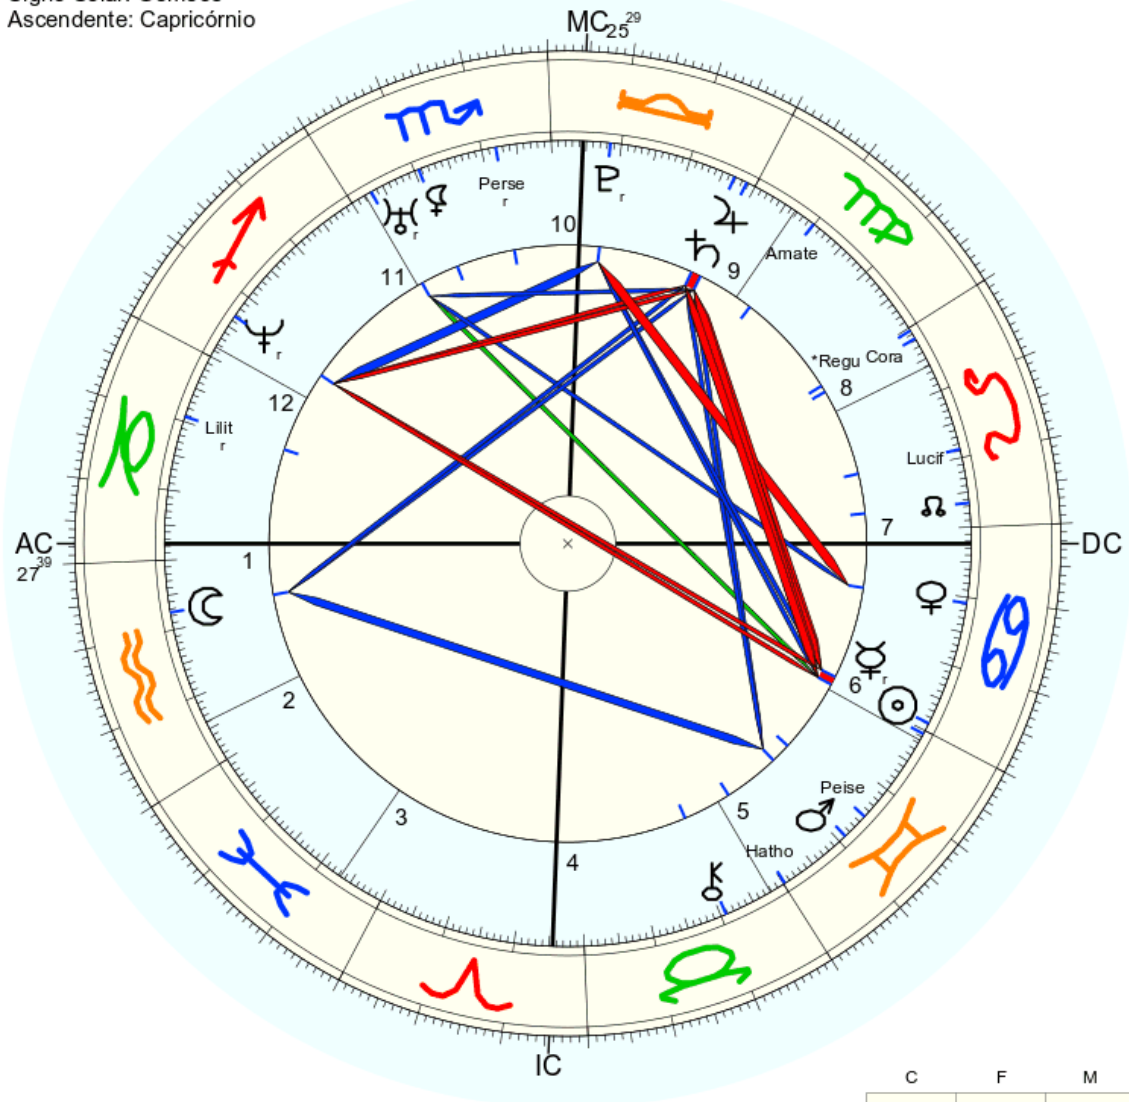

	C	F	M
F	♋ ♁	♋ PC	♋ ♁ Co
A	♋ Lu	♋ Pe	♋ ♁ Li
T	♋ ♁ Pe	♋ ♁ MC	
A	♋ ♁ Ha	♋ P	Am

Data 39 slillhpk 50 ourobours 52 llh 16 amaterasu 16
 1987 - 1 18 19 27 10 - 25 9

Nome: Douglas
 data: sab., 20 de junho 1981
 em Brasília (Distrito Federal), BRAS
 47w55'47, 15s46'47

Horas: 19:50
 Tempo Univ.: 22:50
 Tempo Sid.: 13:34:30

Titulo: 2.AT 0.0-1 19-Sep-2022

Mapa de evento (Método: Astrodienst / Placidus)
 Signo Solar: Gêmeos
 Ascendente: Capricórnio

☉ Sol	♊ 29° 29' 13"
☾ Lua	♊ 7° 29' 25"
☿ Mercúrio	♊ 1° 9' 13"r
♀ Vénus	♊ 19° 9' 40"
♂ Marte	♊ 11° 7' 35"
♃ Júpiter	♊ 1° 18' 21"
♄ Saturno	♊ 3° 12' 29" Exalt.
♅ Urano	♊ 26° 50' 11"r Exalt.
♆ Neptuno	♊ 23° 18' 51"r
♇ Plutão	♊ 21° 33' 59"r
♁ Nodo médio	♋ 3° 27' 39"
♄ Quiron	♋ 20° 45' 44"
♀ Lilith	♋ 19° 22' 11"
1181 Lilith	♋ 9° 16' 47"r
2340 Hathor	♋ 0° 13' 4"
339 Pheosphone	♋ 7° 57' 36"r
504 Cora	♋ 28° 14' 53"
1930 Lucifer	♋ 11° 13' 20"
10355 Amaterasu	♋ 20° 6' 41"
7107 Peiser	♋ 15° 1' 38"
* Regulus	♋ 29° 33' 53"
FC:	♋ 27° 39' 18" 2: ♋ 23° 55' 3: ♋ 23° 20'
MC:	♋ 25° 29' 23" 11: ♋ 27° 49' 12: ♋ 28° 27'