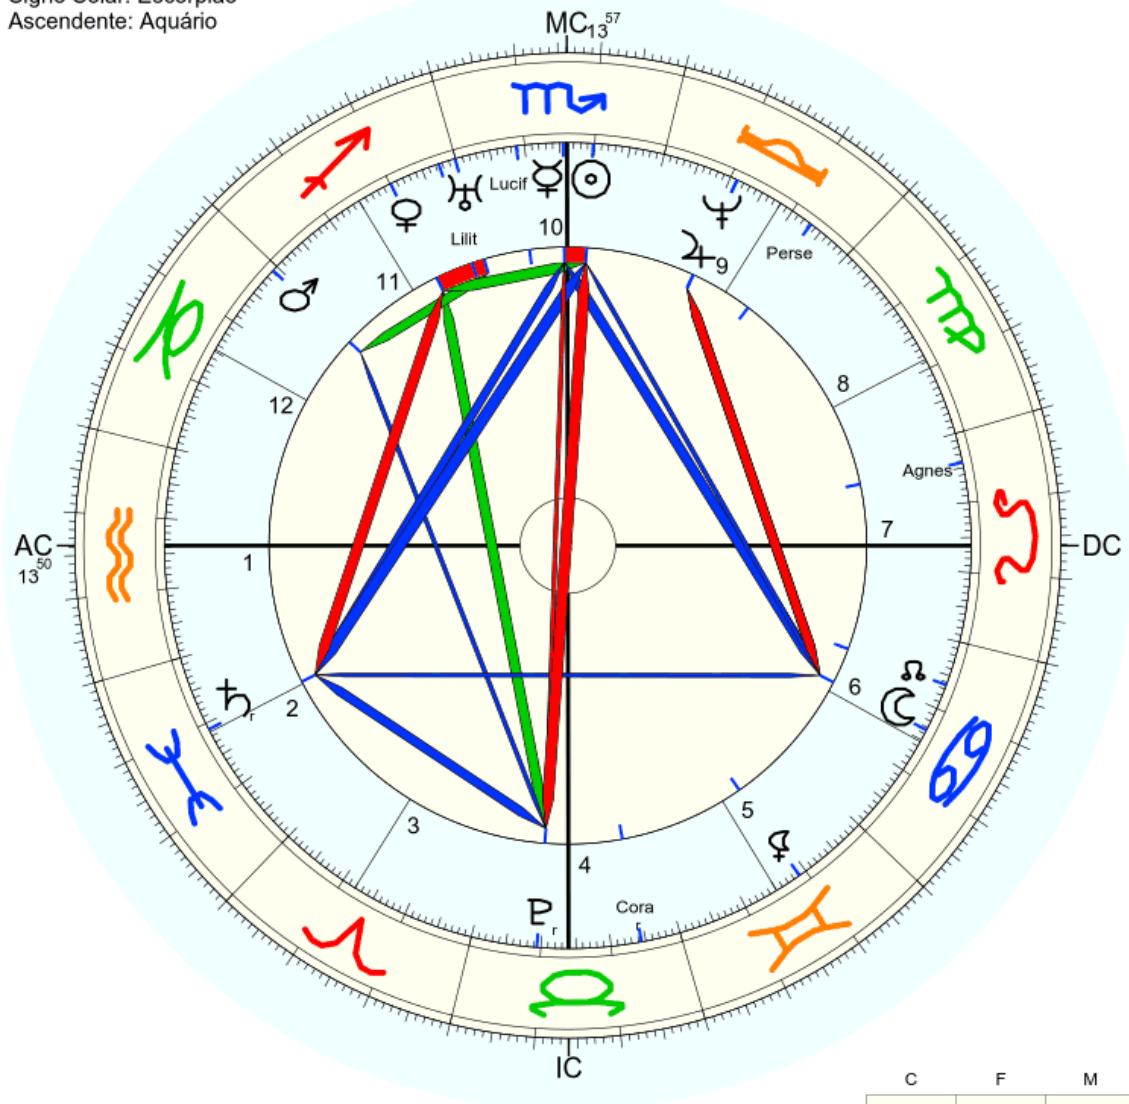

Nome: ♂ A árvore
n. em ter., 2 de novembro 641 greg.
em Brasília (Distrito Federal), BRAS
47w55'47, 15s46'47

Horas: 12:00 LMT
Tempo Univ.: 15:11:43
Tempo Sid.: 14:45:47

Título: 2.AT 0.0-1 16-Jan-2024

Mapa natal (Método: Astrodienst / Placidus)
Signo Solar: Escorpião
Ascendente: Aquário