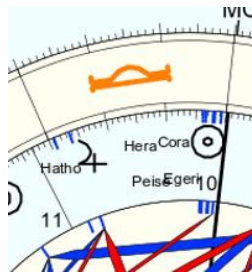

+01° 14' 26.8"   +06° 27' 22.6"
+72° 11' 46.2"   +67° 07' 20.5"

1 1 4 2 6 8 7 2 1 1 4 6 2 – 45
6 2 7 22 6 6 7 7 2 5 – 70 Hathor / Lilith

45 52 – 97 – 16

Mercúrio 18 – 9		70+1+6=14=5 A FRAGILIDADE 3 5+3=8 70 1 1 1 A Y I N 1 1 1 5 1 1 1 5 2 2 6 4 8 3 8+7+3=18

Astros em libra no mapa astral tropical – a justiça

Sol júpiter Hathor cora "serpente" "serpente" "coroa"

0 26 29 2 3 3 1 – 64 10 1 – 1 unidade

Sol 0 – 1	e s t a t e f e r i r á a c a b e ç a 5+3+4+1+4+5+8+5+2+1+2+3+1+3+1+2+5+6+1 5 3 4 1 4 5 8 5 2 1 2 3 1 3 1 2 5 6 1 8 7 5 5 9 4 4 7 3 3 5 4 4 4 3 7 2 7 6 3 1 5 4 8 2 1 6 8 9 8 8 7 1 9 9 9 4 6 9 3 1 3 7 5 8 8 7 6 8 1 9 4 1 6 3 4 4 1 3 4 7 6 4 5 9 1 5 7 9 7 8 5 4 7 2 4 1 9 5 1 3 7 7 6 4 9 2 9 6 5 1 5 6 1 5 4 1 4 2 2 6 2 6 6 2 6 9 5 5 6 4 8 8 8 3 8 6 5 1 2 1 3 7 7 2 2 2 6 3 3 4 1 5 9 4 8 9 6 7 5 6 5 4 8 6 4 3 2 2 9 5 1 7 5 4 2 6 8 3 9 6 5 2 3 6 7 5 9 3 5 8	1+1=2 Esta te ferirá a cabeça 8 2+8=1 Beth 8 = 2 1 1 1 B E T H 2 5 4 5 2 5 4 5 7 9 9 7 9 7 1