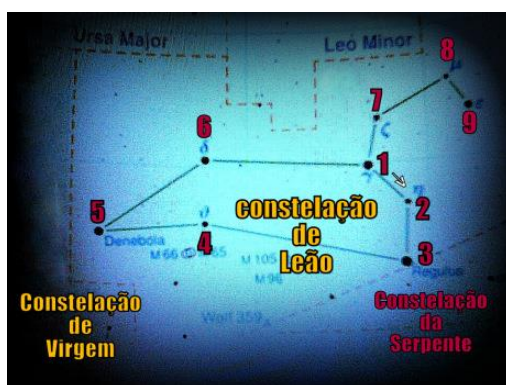

É fácil constatar que os Astros e Planetas se movem no universo de forma precisa e matemática. Podemos até “*acertar nossos relógios com eles*”. Deus os fez e permite moverem de forma organizada... Do contrário seria um desastre. Desde a criação, a Constelação Virgem, já se encontra no firmamento celeste, mas, só agora vai estar posicionada desta forma precisa para dar cumprimento à Profecia.

A Mulher é a Constelação de Virgem posicionada abaixo da Constelação de Leão que é demonstrada contendo **9 Estrelas** para sua formação básica. Mas, nesses últimos 3 Mil anos nunca teve sobre sua cabeça as 12 Estrelas e os pés sobre a Lua para ser cumprida a Profecia.

A PROFECIA INFALÍVEL: O GRANDE SINAL NO CÉU JÁ SE CUMPRIU EM 23 DE SETEMBRO DE 2017

- Em mais de 3 mil anos é a primeira vez que 3 Planetas Brilhantes se juntaram dentro da Constelação de Leão, somando 12 Estrelas exatamente posicionadas sobre a cabeça de uma Virgem que tem a lua aos seus pés. (Apocalipse 12:1 e 2).
- “E o Dragão irou-se contra a Mulher, e foi fazer GUERRA ao RESTO DA SUA SEMENTE, os que guardam os mandamentos de Deus, e teem o testemunho